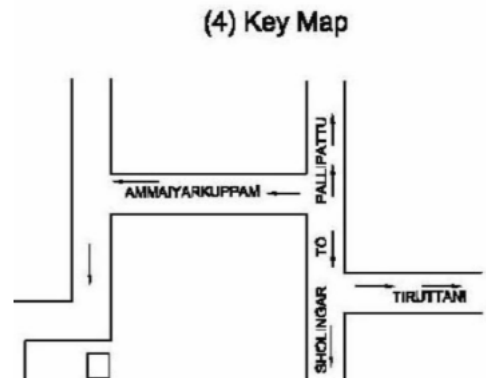

Cad View

Key MAP View