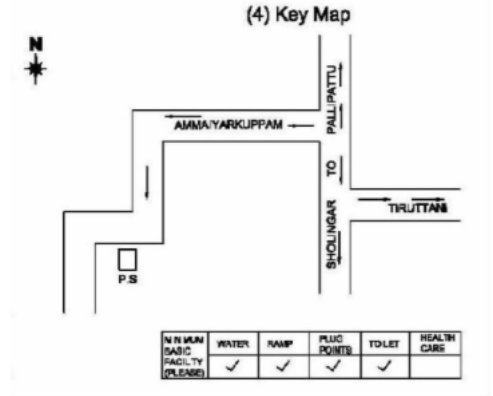

Key MAP View