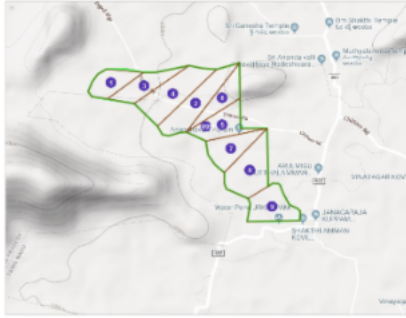

3. வாக்குச் சாவடியின் விவரங்கள்

வாக்குச் சாவடியின் எண் மற்றும் பெயர் : 101 - ஊராட்சி ஒன்றிய துவக்கப்பள்ளி, ஜனகராஜகுப்பம்-631301 வாக்குச் சாவடியின் முகவரி : ஊராட்சி ஒன்றிய துவக்கப்பள்ளி, ஜனகராஜகுப்பம்-631301	வாக்குச் சாவடியின் வகைப்பாடு (ஆண்/பெண்/பொது)	பொது
	துணை வாக்குச் சாவடிகளின் எண்ணிக்கை :	0

4. வாக்காளர்களின் எண்ணிக்கை

தொடங்கும் வரிசை எண்	முடியும் வரிசை எண்.	நிகர வாக்காளர்களின் எண்ணிக்கை			
		ஆண்	பெண்	மூன்றாம் பாலினம்	மொத்தம்
1	705	370	331	0	701

கையொப்பம்

Nazri Naksha

Google Map View

Polling Station Building Front View