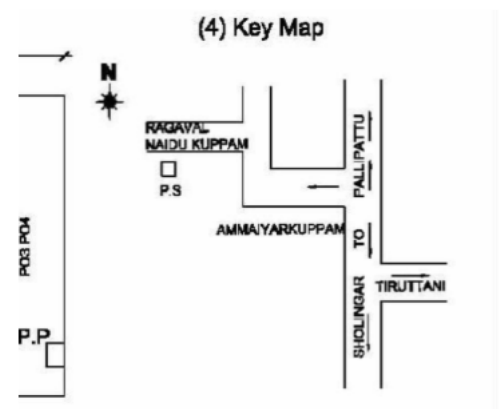

Key MAP View