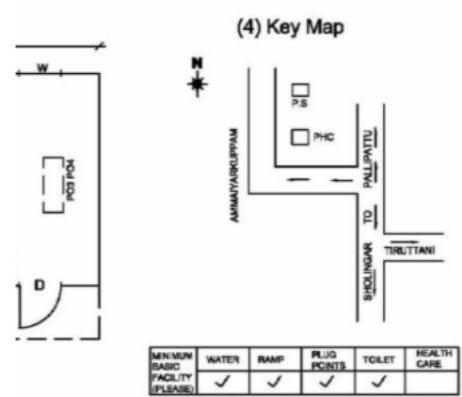

**3. வாக்குச் சாவடியின் விவரங்கள்**

<b>வாக்குச் சாவடியின் எண் மற்றும் பெயர் :</b> 103 - திருமுருகா கிருபானந்த வாரியார் அரசினர் ஆண்கள் மேல் நிலைப்பள்ளி ,கிழக்கு பகுதி (அறை எண் 2) அம்மையார்குப்பம்-631301  <b>வாக்குச் சாவடியின் முகவரி :</b> திருமுருகா கிருபானந்த வாரியார் அரசினர் ஆண்கள் மேல் நிலைப்பள்ளி ,கிழக்கு பகுதி (அறை எண் 2) அம்மையார்குப்பம்-631301	<b>வாக்குச் சாவடியின் வகைப்பாடு (ஆண்/பெண்/பொது)</b>  <b>துணை வாக்குச் சாவடிகளின் எண்ணிக்கை :</b>	<b>பொது</b>  0
---	--	----------------------

Google Map View

Polling Station Building Front View

Polling Station Front View

Cad View

Key MAP View

சட்டமன்றத் தொகுதியின் எண் மற்றும் பெயர் : 3-திருத்தணி  
பிரிவு எண் மற்றும் பெயர் 1-அம்மையார்குப்பம் (ஊ), மா.பொ.சி தெரு (வார்டு-1)