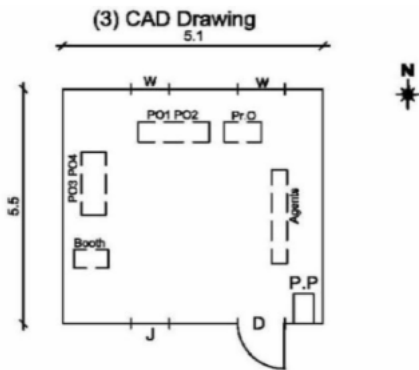

Google Map View

Polling Station Building Front View

Polling Station Front View

Cad View

Key MAP View

சட்டமன்றத் தொகுதியின் எண் மற்றும் பெயர் : 3-திருத்தணி  
பிரிவு எண் மற்றும் பெயர் 1-அம்மையார்குப்பம் (ஊ), மா.பொ.சி தெரு (வார்டு-1)