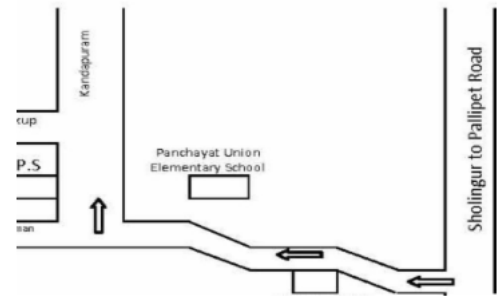

Google Map View

Polling Station Building Front View

Polling Station Front View

Cad View

(3) CAD DRAWING

Key MAP View

(4) key map

சட்டமன்றத் தொகுதியின் எண் மற்றும் பெயர் : 3-திருத்தணி
பிரிவு எண் மற்றும் பெயர் 1-அம்மையார்குப்பம் (ஊ), இந்திரா நகர் (வார்டு-1)