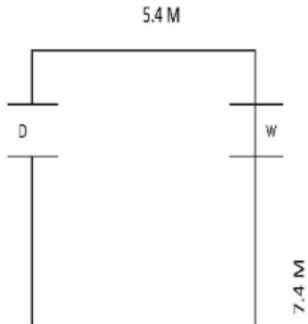

Google Map View

Polling Station Building Front View

Polling Station Front View

Cad View

Key MAP View

(3) CAD DRAWING

(4) Key Map

சட்டமன்றத் தொகுதியின் எண் மற்றும் பெயர் : 3-திருத்தணி பிரிவு எண் மற்றும் பெயர் 1-அம்மையார்குப்பம் (ஊ), சரவணன் தெரு (வார்டு3)