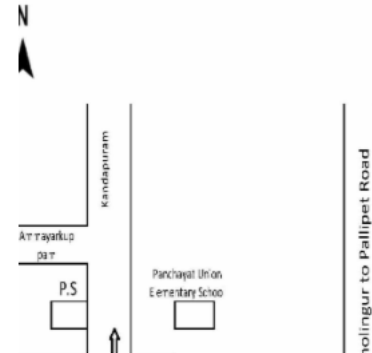

Google Map View

Polling Station Building Front View

Polling Station Front View

Cad View

Key MAP View

(3) CAD DRAWING

(4) Key Map

சட்டமன்றத் தொகுதியின் எண் மற்றும் பெயர் : 3-திருத்தணி பிரிவு எண் மற்றும் பெயர் 1-அம்மையார்குப்பம் (ஊ), சரவணன் தெரு (வார்டு3)