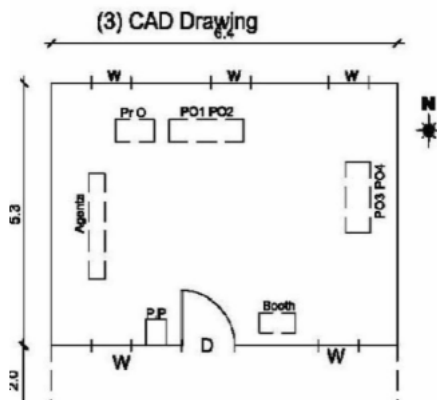

Google Map View

Polling Station Building Front View

Polling Station Front View

Cad View

Key MAP View

சட்டமன்றத் தொகுதியின் எண் மற்றும் பெயர் : 3-திருத்தணி
பிரிவு எண் மற்றும் பெயர் 1-அம்மையார்குப்பம் (ஊ), எல்.என்.கோயில்தெரு (வார்டு2)