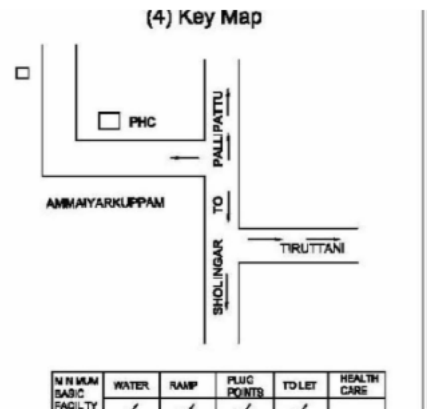

3. வாக்குச் சாவடியின் விவரங்கள்

<p>வாக்குச் சாவடியின் எண் மற்றும் பெயர் :</p> <p>107 - திருமுருகா கிருபானந்த வாரியார் அரசினர் ஆண்கள் மேல் நிலைப்பள்ளி , தெற்கு பகுதி அம்மையார்குப்பம்-631301</p> <p>வாக்குச் சாவடியின் முகவரி :</p> <p>திருமுருகா கிருபானந்த வாரியார் அரசினர் ஆண்கள் மேல் நிலைப்பள்ளி , தெற்கு பகுதி அம்மையார்குப்பம்-631301</p>	<p>வாக்குச் சாவடியின் வகைப்பாடு (ஆண்/பெண்/பொது)</p> <p>துணை வாக்குச் சாவடிகளின் எண்ணிக்கை :</p>	<p>பொது</p> <p style="font-size: 24px;">0</p>
--	---	--

Google Map View

Polling Station Building Front View

Polling Station Front View

Cad View

Key MAP View

சட்டமன்றத் தொகுதியின் எண் மற்றும் பெயர் : 3-திருத்தணி
பிரிவு எண் மற்றும் பெயர் 1-அம்மையார்குப்பம் (ஊ), எல்.என்.கோயில்தெரு (வார்டு2)