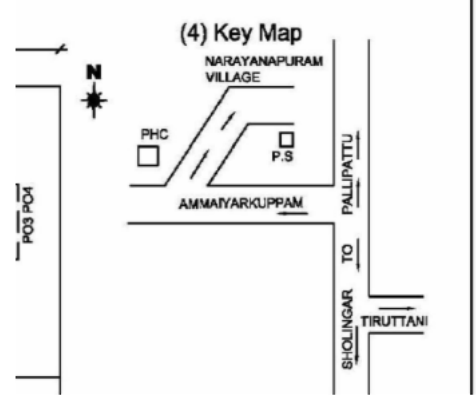

Key MAP View