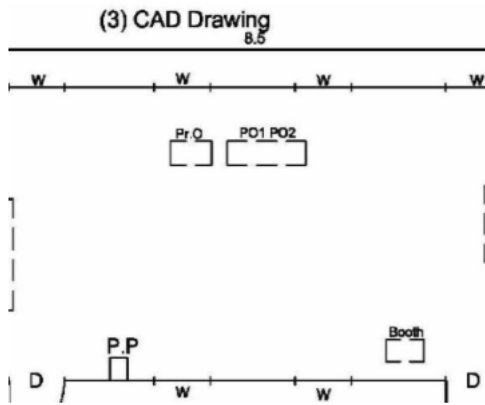

Cad View

Key MAP View