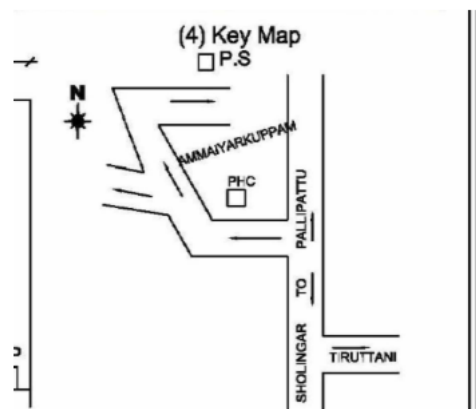

Cad View

Key MAP View