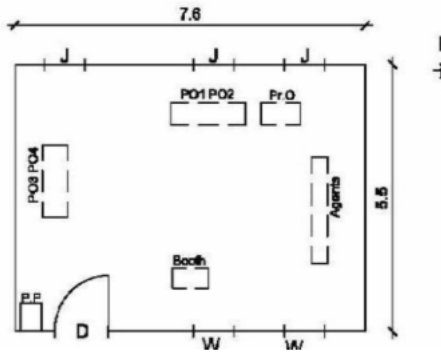

Polling Station Front View

Cad View

Key MAP View

(3) CAD Drawing

(4) Key Map

சட்டமன்றத் தொகுதியின் எண் மற்றும் பெயர் : 3-திருத்தணி
பிரிவு எண் மற்றும் பெயர் 1-அம்மையார்குப்பம் (ஊ), பிராஞ்சி தெரு (வார்டு-5)

1 பெயர் : தீபா கணவர் பெயர்: லெனின் வீட்டு எண் : 1 வயது : 39 பாலினம் : பெண் Photo is available	IBW0584243	2 பெயர் : அருணா கணவர் பெயர்: ராஜா வீட்டு எண் : 1 வயது : 35 பாலினம் : பெண் Photo is available	IBW1126838	3 பெயர் : லட்சுமி கணவர் பெயர்: கணபதி வீட்டு எண் : 1 வயது : 30 பாலினம் : பெண் Photo is available	IBW1227214
4 பெயர் : அறிவுழகன் தந்தை பெயர்: தேவராஜன் வீட்டு எண் : 3-102 வயது : 42 பாலினம் : ஆண் Photo is available	IBW1126663	5 பெயர் : நீலவேணி கணவர் பெயர்: சிவானந்தம் வீட்டு எண் : 3-626 வயது : 48 பாலினம் : பெண் Photo is available	IBW0045542	# 6 பெயர் : செளந்தர்ராஜன் பொ சி தாயின் பெயர்: நீலவேணி சி வீட்டு எண் : 3/626 வயது : 21 பாலினம் : ஆண் Photo is available	IBW2648384
7 பெயர் : இளமதி கணவர் பெயர்: அறிவுழகன் வீட்டு எண் : 3-1022 வயது : 39 பாலினம் : பெண் Photo is available	IBW1126655	8 பெயர் : சங்கர் தந்தை பெயர்: முனுசாமி வீட்டு எண் : 5 வயது : 44 பாலினம் : ஆண் Photo is available	HPH1837145	9 பெயர் : பிரசாந்த் தந்தை பெயர்: பாபு வீட்டு எண் : 5 வயது : 28 பாலினம் : ஆண் Photo is available	IBW1195460
10 பெயர் : நளினி கணவர் பெயர்: சங்கர் வீட்டு எண் : 5-1A வயது : 44 பாலினம் : பெண் Photo is available	IBW0160259	S 11 பெயர் : பிரகாஷ் தந்தை பெயர்: கன்னியப்பன் வீட்டு எண் : 5-18 வயது : 33 பாலினம் : ஆண் DELETED	IBW0540914	12 பெயர் : தனலட்சுமி கணவர் பெயர்: நாகராஜன் வீட்டு எண் : 5-19 வயது : 44 பாலினம் : பெண் Photo is available	HPH4005377
13 பெயர் : யுகேந்திரபாபு தந்தை பெயர்: நீலகண்டன் வீட்டு எண் : 5-21 வயது : 32 பாலினம் : ஆண் Photo is available	IBW0768069	14 பெயர் : சீதா கணவர் பெயர்: சீனிவாசன் வீட்டு எண் : 5-24 வயது : 36 பாலினம் : பெண் Photo is available	HPH4005302	15 பெயர் : சங்கீதா கோ கணவர் பெயர்: சதீஷ் குமார் ம மு வீட்டு எண் : 5/26 பிராஞ்சித்தெரு வயது : 26 பாலினம் : பெண் Photo is available	IBW2645257
16 பெயர் : ரமணி தாயின் பெயர்: சதாசிவம் வீட்டு எண் : 5-35 வயது : 39 பாலினம் : பெண் Photo is available	IBW0669218	17 பெயர் : கோபி தந்தை பெயர்: நீலகண்டன் வீட்டு எண் : 5-37 வயது : 30 பாலினம் : ஆண் Photo is available	IBW1018761	18 பெயர் : மோகன் ம க தந்தை பெயர்: கங்காதரன் ம ப வீட்டு எண் : 5/38 வயது : 29 பாலினம் : ஆண் Photo is available	IBW1018597
19 பெயர் : மோனிஷா கணவர் பெயர்: தியாகராஜன் வீட்டு எண் : 5/70 வயது : 32 பாலினம் : பெண் Photo is available	IBW0969089	20 பெயர் : ரேவதி கணவர் பெயர்: வீரமணி வீட்டு எண் : 5/105ஏ வயது : 26 பாலினம் : பெண் Photo is available	IBW2347086	21 பெயர் : சரஸ்வதி கணவர் பெயர்: பூபாலன் வீட்டு எண் : 5-111 வயது : 45 பாலினம் : பெண் Photo is available	IBW0465328
22 பெயர் : முருகேசன் தந்தை பெயர்: ஆறுமுகம் வீட்டு எண் : 5-119 வயது : 39 பாலினம் : ஆண் Photo is available	HPH2543114	23 பெயர் : ரவி தந்தை பெயர்: கோவிந்தய்யா வீட்டு எண் : 5-159 வயது : 56 பாலினம் : ஆண் Photo is available	HPH3253408	24 பெயர் : லட்சுமி கணவர் பெயர்: ரவி வீட்டு எண் : 5-159 வயது : 47 பாலினம் : பெண் Photo is available	HPH3253416
25 பெயர் : சீனிவாசன் தாயின் பெயர்: பார்வதி வீட்டு எண் : 5/221 வயது : 40 பாலினம் : ஆண் Photo is available	IBW0802694	26 பெயர் : கிருஷ்ணமூர்த்தி தந்தை பெயர்: ராஜேந்திரன் வீட்டு எண் : 5-1023 வயது : 32 பாலினம் : ஆண் Photo is available	IBW0768077	27 பெயர் : தே சம்பூர்ணா கணவர் பெயர்: கிருஷ்ணமூர்த்தி வீட்டு எண் : 5/1023 வயது : 31 பாலினம் : பெண் Photo is available	IBW2828648
28 பெயர் : சக்திவேல் தந்தை பெயர்: ஆட்டுகாரா வீட்டு எண் : 5/1023 வயது : 25 பாலினம் : ஆண் Photo is available	IBW2430445	29 பெயர் : உதயன் தந்தை பெயர்: குமணன் வீட்டு எண் : 5-1038 வயது : 36 பாலினம் : ஆண் Photo is available	IBW1421775	30 பெயர் : பல்லவி கணவர் பெயர்: சேகர் வீட்டு எண் : 5-1049 வயது : 37 பாலினம் : பெண் Photo is available	IBW0584300