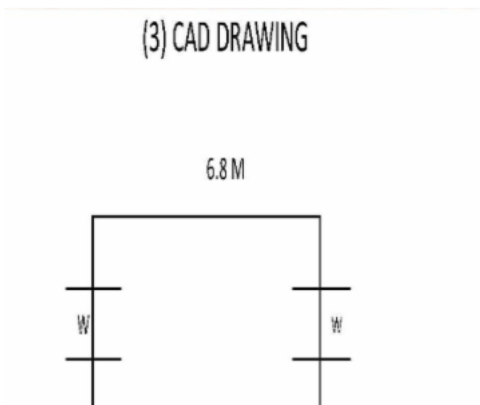

கையொப்பம்

Nazri Naksha

Google Map View

Polling Station Building Front View

Polling Station Front View

Cad View

Key MAP View

| | | | | | |
|---|----------------------------------|--|----------------------------------|--|----------------------------------|
| 1 பெயர் : நதியா தந்தை பெயர் : வஜ்ஜிரவேல் வீட்டு எண் : 1 வயது : 36 பாலினம் : பெண் | IBW0431882 Photo is available | 2 பெயர் : இலியாஸ் அ தந்தை பெயர் : அன்சர் வீட்டு எண் : 1 வயது : 34 பாலினம் : ஆண் | IBW0803171 Photo is available | 3 பெயர் : தெய்வநாயகி கணவர் பெயர் : நரசிம்மன் வீட்டு எண் : 1 வயது : 32 பாலினம் : பெண் | IBW0584631 Photo is available |
| 4 பெயர் : சாந்தி கணவர் பெயர் : ஐயப்பன் வீட்டு எண் : 1 வயது : 32 பாலினம் : பெண் | IBW1077262 Photo is available | 5 பெயர் : சாந்தி தந்தை பெயர் : கார்த்திகேயன் வீட்டு எண் : 1 வயது : 27 பாலினம் : பெண் | IBW1260108 Photo is available | 6 பெயர் : போதுமணி தந்தை பெயர் : கண்ணியப்பன் வீட்டு எண் : 1 வயது : 24 பாலினம் : பெண் | IBW2347599 Photo is available |
| 7 பெயர் : நூர் மூர்த்தி தந்தை பெயர் : கஜேந்திரன் வீட்டு எண் : 1/1822ஏ வயது : 26 பாலினம் : ஆண் | IBW1408038 Photo is available | 8 பெயர் : ஜெகதீஷ் தந்தை பெயர் : குமரேசன் வீட்டு எண் : 6/16 வயது : 22 பாலினம் : ஆண் | IBW2648574 Photo is available | 9 பெயர் : இலட்சுமி தந்தை பெயர் : திருவேங்கடம் வீட்டு எண் : 7-60 வயது : 34 பாலினம் : பெண் | IBW0803353 Photo is available |
| 10 பெயர் : ஜோதி தந்தை பெயர் : மாதவன் வீட்டு எண் : 7-61 வயது : 44 பாலினம் : ஆண் | HPH3040607 Photo is available | 11 பெயர் : தமிழ்மணி வெ ஜெ தந்தை பெயர் : ஜெயராமன் வீட்டு எண் : 7/80ஏ வயது : 25 பாலினம் : ஆண் | IBW2347581 Photo is available | 12 பெயர் : கார்த்திகேயன் தந்தை பெயர் : செல்வம் வீட்டு எண் : 7-155 வயது : 40 பாலினம் : ஆண் | HPH4006227 Photo is available |
| S 13 பெயர் : அன்சர் தந்தை பெயர் : அப்பாஸ் வீட்டு எண் : 567/8 வயது : 55 பாலினம் : ஆண் | HPH4006342 Photo is available | S 14 பெயர் : சான்மா அன்சர் கணவர் பெயர் : அன்சர் வீட்டு எண் : 567/8 வயது : 53 பாலினம் : பெண் | HPH4006359 Photo is available | S 15 பெயர் : இந்தியாஸ் அ தந்தை பெயர் : அன்சர் வீட்டு எண் : 567/8 வயது : 26 பாலினம் : ஆண் | IBW1407774 Photo is available |
| 16 பெயர் : சரவணன் ப அ தாயின் பெயர் : லோகநாயகி வீட்டு எண் : 7/159 வயது : 21 பாலினம் : ஆண் | IBW2591899 Photo is available | 17 பெயர் : கார்த்திகேயன் கி தந்தை பெயர் : கிருஷ்ணன் வீட்டு எண் : 7-165 வயது : 34 பாலினம் : ஆண் | IBW0670000 Photo is available | 18 பெயர் : கோபி தந்தை பெயர் : கிருஷ்ணன் வீட்டு எண் : 7-165 வயது : 31 பாலினம் : ஆண் | IBW0895045 Photo is available |
| 19 பெயர் : ஊரப்பன் தந்தை பெயர் : கோவிந்தசாமி வீட்டு எண் : 7/168 வயது : 62 பாலினம் : ஆண் | HPH2543189 Photo is available | 20 பெயர் : மங்கை கணவர் பெயர் : ஊரப்பன் வீட்டு எண் : 7/168 வயது : 53 பாலினம் : பெண் | HPH2543460 Photo is available | 21 பெயர் : தட்சிணாமூர்த்தி தந்தை பெயர் : ஊரப்பன் வீட்டு எண் : 7/168 வயது : 32 பாலினம் : ஆண் | IBW0541367 Photo is available |
| 22 பெயர் : பிரகாஷ் தந்தை பெயர் : ஊரப்பன் வீட்டு எண் : 7/168 வயது : 28 பாலினம் : ஆண் | IBW1127570 Photo is available | 23 பெயர் : முருகன் தந்தை பெயர் : ஊரப்பன் வீட்டு எண் : 7-170 வயது : 45 பாலினம் : ஆண் | HPH4005997 Photo is available | 24 பெயர் : தேசம்மாள் தி சு தந்தை பெயர் : சுப்பிரமணியம் வீட்டு எண் : 7-173 வயது : 39 பாலினம் : பெண் | IBW0803445 Photo is available |
| 25 பெயர் : தேவி கணவர் பெயர் : சுரேஷ்குமார் வீட்டு எண் : 7-174 வயது : 31 பாலினம் : பெண் | IBW0969303 Photo is available | 26 பெயர் : அண்ணாமலை தந்தை பெயர் : ராமலிங்கம் வீட்டு எண் : 7-178 வயது : 33 பாலினம் : ஆண் | IBW0768309 Photo is available | 27 பெயர் : லாவண்யா கணவர் பெயர் : பானையத்தான் வீட்டு எண் : 7-178 வயது : 31 பாலினம் : பெண் | IBW0855551 Photo is available |
| 28 பெயர் : டில்லிபாபு தந்தை பெயர் : ஏழுமலை வீட்டு எண் : 7-181 வயது : 33 பாலினம் : ஆண் | IBW0541326 Photo is available | 29 பெயர் : கலைவாணி தந்தை பெயர் : மணி வீட்டு எண் : 7-182 வயது : 27 பாலினம் : பெண் | IBW1407857 Photo is available | 30 பெயர் : கோமலா கணவர் பெயர் : பூபாலன் வீட்டு எண் : 7-183 வயது : 36 பாலினம் : பெண் | IBW0803361 Photo is available |