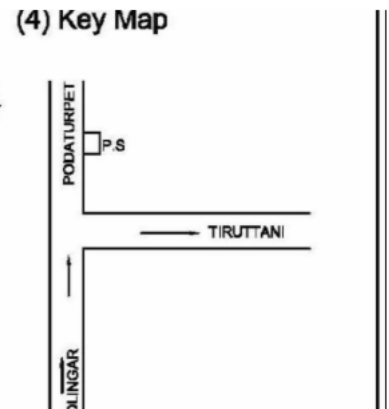

Google Map View

Polling Station Building Front View

Polling Station Front View

Cad View

Key MAP View

சட்டமன்றத் தொகுதியின் எண் மற்றும் பெயர் : 3-திருத்தணி பிரிவு எண் மற்றும் பெயர் 1-அம்மையார்குப்பம் (ஊ), காமராஜர்நகர்(வார்டு-8)