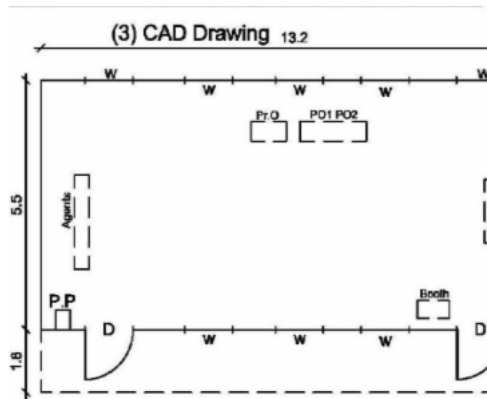

Google Map View

Polling Station Building Front View

Polling Station Front View

Cad View

Key MAP View

சட்டமன்றத் தொகுதியின் எண் மற்றும் பெயர் : 3-திருத்தணி பிரிவு எண் மற்றும் பெயர் 1-அம்மையார்குப்பம் (ஊ), காமராஜர்நகர்(வார்டு-8)