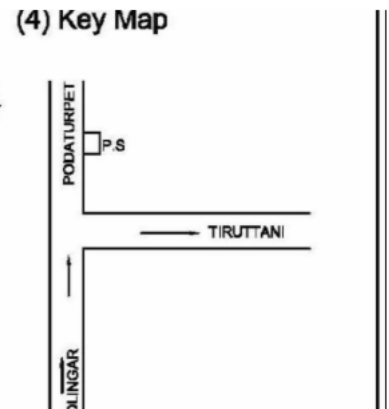

Cad View

Key MAP View