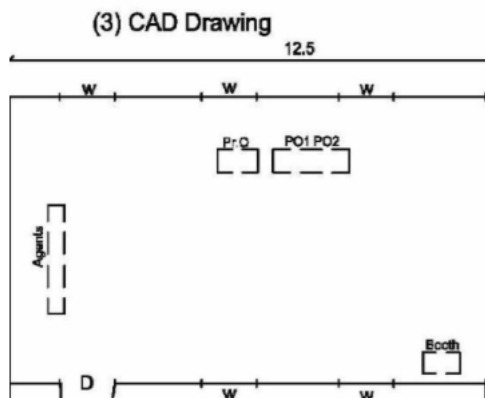

Cad View

Key MAP View