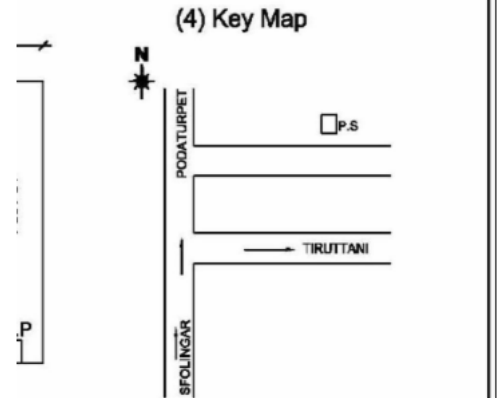

Cad View

Key MAP View