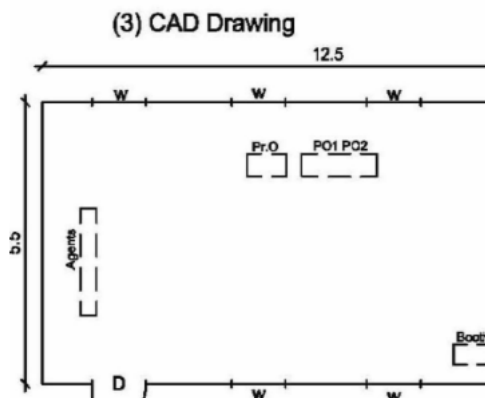

Cad View

Key MAP View