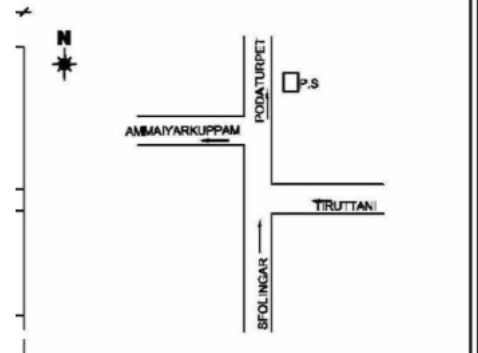

Polling Station Front View

Cad View

Key MAP View

(3) CAD Drawing

(4) Key Map

சட்டமன்றத் தொகுதியின் எண் மற்றும் பெயர் : 3-திருத்தணி பிரிவு எண் மற்றும் பெயர் 1-ராஜாநகரம் (ஊ), அண்ணாநெரு (வார்டு-2)

1 பெயர் : சசீலம்மா கணவர் பெயர்: கிருஷ்ணமா நாயுடு வீட்டு எண் : 1 வயது : 74 பாலினம் : பெண் Photo is available	IBW2743649	2 பெயர் : சின்னப்பொன்னு கணவர் பெயர்: கிருஷ்ணன் வீட்டு எண் : 1 வயது : 44 பாலினம் : பெண் Photo is available	IBW0672527	3 பெயர் : சுபா கணவர் பெயர்: ரமேஷ் வீட்டு எண் : 1 வயது : 34 பாலினம் : பெண் Photo is available	IBW0672220
4 பெயர் : மாலா தந்தை பெயர்: லட்சுமணன் வீட்டு எண் : 1 வயது : 33 பாலினம் : பெண் Photo is available	IBW0585257	5 பெயர் : அரிஷ் தந்தை பெயர்: குப்பன் வீட்டு எண் : 1 வயது : 26 பாலினம் : ஆண் Photo is available	IBW1323575	S 6 பெயர் : தமிழரசி ரா கணவர் பெயர்: பாலகிருஷ்ணன் வீட்டு எண் : 01 வயது : 22 பாலினம் : பெண் Photo is available	IBW2642122
S 7 பெயர் : அரி தந்தை பெயர்: முருகேசன் வீட்டு எண் : 2-88 வயது : 41 பாலினம் : பெண் Photo is available	HPH3979341	8 பெயர் : வேண்டா கணவர் பெயர்: விநோத் வீட்டு எண் : 2-43 வயது : 33 பாலினம் : பெண் Photo is available	IBW0896639	9 பெயர் : திரிஷா உ தந்தை பெயர்: உலகநம்பி வீட்டு எண் : 2/44 வயது : 22 பாலினம் : பெண் Photo is available	IBW2603447
# 10 பெயர் : ராஜேஷ் தந்தை பெயர்: ராமன் வீட்டு எண் : 2/448 வயது : 31 பாலினம் : ஆண் Photo is available	IBW0804682	# 11 பெயர் : பத்மபிரியா ரா கணவர் பெயர்: ராஜேஷ் வீட்டு எண் : 2/448 வயது : 28 பாலினம் : பெண் Photo is available	IBW2641793	12 பெயர் : லலிதா பா தந்தை பெயர்: பாபு வீட்டு எண் : 2/130 வயது : 21 பாலினம் : பெண் Photo is available	IBW2641777
13 பெயர் : புருஷோத்தமன் தந்தை பெயர்: ராஜகோபால் வீட்டு எண் : 2-140 வயது : 31 பாலினம் : ஆண் Photo is available	IBW0896522	14 பெயர் : சமலதா கணவர் பெயர்: மோகன் வீட்டு எண் : 2-143 வயது : 41 பாலினம் : பெண் Photo is available	IBW0672261	15 பெயர் : காயத்ரி கணவர் பெயர்: சீனிவாசன் வீட்டு எண் : 2-144 வயது : 36 பாலினம் : பெண் Photo is available	IBW0160929
16 பெயர் : விஜய் பா தந்தை பெயர்: விநாயகம் வீட்டு எண் : 2-144 வயது : 27 பாலினம் : ஆண் Photo is available	IBW1260983	17 பெயர் : பால்கரன் தந்தை பெயர்: தேவராஜ் வீட்டு எண் : 2-157 வயது : 33 பாலினம் : ஆண் Photo is available	IBW0672303	18 பெயர் : வளர்மதி தந்தை பெயர்: ராணி வீட்டு எண் : 2-160 வயது : 34 பாலினம் : பெண் Photo is available	IBW0672535
19 பெயர் : சுரேஷ் தந்தை பெயர்: விநாயகம் வீட்டு எண் : 2-160 வயது : 30 பாலினம் : ஆண் Photo is available	IBW0896548	20 பெயர் : சத்யா தந்தை பெயர்: தேவராஜ் வீட்டு எண் : 2-163 வயது : 27 பாலினம் : ஆண் Photo is available	IBW1260975	# 21 பெயர் : பாலகிருஷ்ணன் தந்தை பெயர்: கோவிந்தசாமி வீட்டு எண் : 497 வயது : 34 பாலினம் : ஆண் Photo is available	IBW0672238
22 பெயர் : பரத் தந்தை பெயர்: விநாயகம் வீட்டு எண் : 2-171 வயது : 27 பாலினம் : ஆண் Photo is available	IBW1260967	23 பெயர் : கோபால் வி டி தந்தை பெயர்: தங்கவேல் வீட்டு எண் : 2-173 வயது : 35 பாலினம் : ஆண் Photo is available	IBW0160960	24 பெயர் : சங்கீதா கணவர் பெயர்: கோபி வீட்டு எண் : 2/179 வயது : 28 பாலினம் : பெண் Photo is available	IBW2492098
25 பெயர் : சத்திஸ்குமார் தந்தை பெயர்: சம்பத் வீட்டு எண் : 2-181 வயது : 31 பாலினம் : ஆண் Photo is available	IBW0804591	26 பெயர் : வெங்கடேசன் தந்தை பெயர்: கிருஷ்ணன் வீட்டு எண் : 2-186 வயது : 48 பாலினம் : ஆண் Photo is available	IBW0331660	27 பெயர் : பொன்னியம்மாள் கணவர் பெயர்: வெங்கடேசன் வீட்டு எண் : 2-186 வயது : 37 பாலினம் : பெண் Photo is available	IBW0331504
28 பெயர் : குப்பம்மாள் கணவர் பெயர்: பாபு வீட்டு எண் : 2-188 வயது : 50 பாலினம் : பெண் Photo is available	IBW1663632	29 பெயர் : நரேஷ் தந்தை பெயர்: பாபு வீட்டு எண் : 2-188 வயது : 32 பாலினம் : ஆண் Photo is available	IBW0804641	30 பெயர் : தேவிகா கணவர் பெயர்: நரசிம்மன் வீட்டு எண் : 2-191A வயது : 33 பாலினம் : பெண் Photo is available	IBW0804492