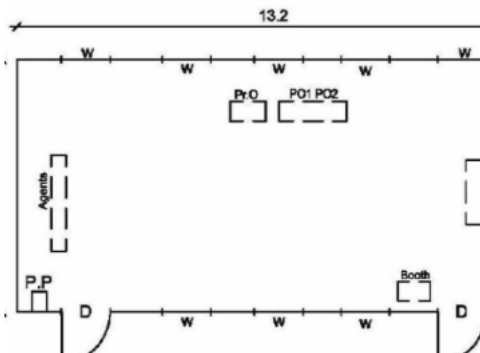

Cad View

(3) CAD Drawing