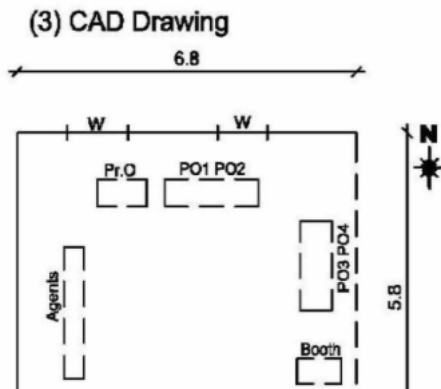

Cad View

Key MAP View