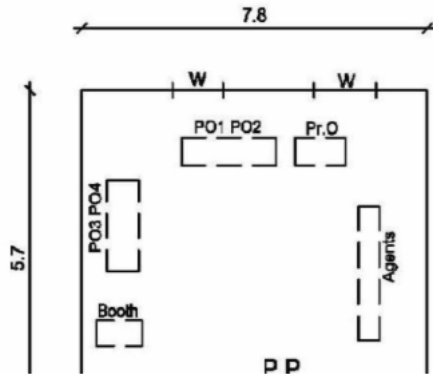

Google Map View

Polling Station Building Front View

Polling Station Front View

Cad View

Key MAP View

(3) CAD Drawing

(4) Key Map

சட்டமன்றத் தொகுதியின் எண் மற்றும் பெயர் : 3-திருத்தணி பிரிவு எண் மற்றும் பெயர் 1-வங்கனூர் (ஊ), செவ்வடியம்மன் கோயில்தெரு(வார்டு-3)