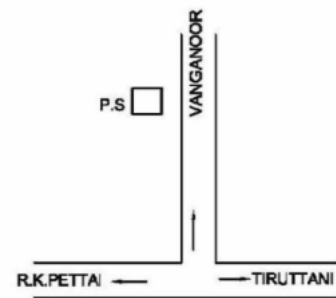

Google Map View

Polling Station Building Front View

Polling Station Front View

Cad View

Key MAP View

(3) CAD Drawing

(4) Key Map

சட்டமன்றத் தொகுதியின் எண் மற்றும் பெயர் : 3-திருத்தணி பிரிவு எண் மற்றும் பெயர் 1-வங்கனூர் (ஊ), செவ்வடியம்மன் கோயில்தெரு(வார்டு-3)