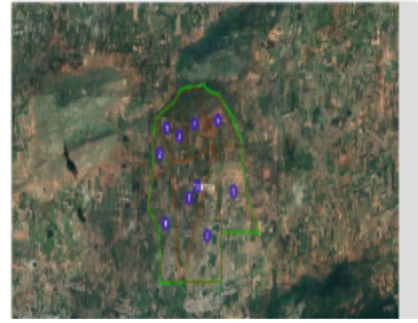

**3. வாக்குச் சாவடியின் விவரங்கள்**

<b>வாக்குச் சாவடியின் எண் மற்றும் பெயர் :</b> 126 - ஊராட்சி ஒன்றிய துவக்கப்பள்ளி, சிங்கசமுத்திரம்-631304  <b>வாக்குச் சாவடியின் முகவரி :</b> ஊராட்சி ஒன்றிய துவக்கப்பள்ளி, சிங்கசமுத்திரம்-631304	<b>வாக்குச் சாவடியின் வகைப்பாடு (ஆண்/பெண்/பொது)</b>	<b>பொது</b>
	<b>துணை வாக்குச் சாவடிகளின் எண்ணிக்கை :</b>	0

**4. வாக்காளர்களின் எண்ணிக்கை**

தொடங்கும் வரிசை எண்	முடியும் வரிசை எண்.	நிகர வாக்காளர்களின் எண்ணிக்கை			
		ஆண்	பெண்	மூன்றாம் பாலினம்	மொத்தம்
1	751	359	392	0	751

கையொப்பம்

Nazri Naksha

Google Map View

Polling Station Building Front View