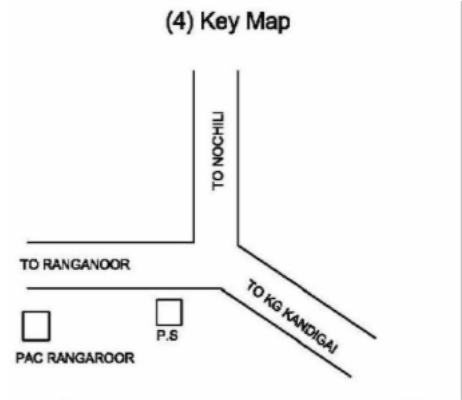

Key MAP View