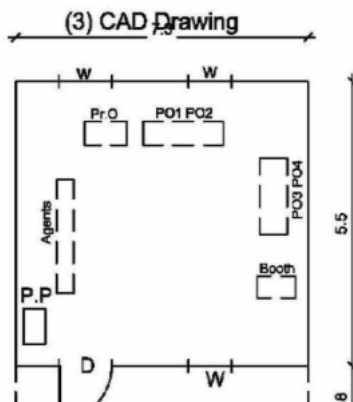

Google Map View

Polling Station Building Front View

Polling Station Front View

Cad View

Key MAP View

1 பெயர் : ரவி தந்தை பெயர்: கோவிந்தசாமி வீட்டு எண் : 1 வயது : 63 பாலினம் : ஆண்	IBW1132133 Photo is available	#2 2 பெயர் : சிவசங்கரி நீ கணவர் பெயர்: ரவி வீட்டு எண் : 3/69 வயது : 45 பாலினம் : பெண்	IBW1132141 Photo is available	3 பெயர் : பாக்கியலட்சுமி தந்தை பெயர்: ரங்கையா வீட்டு எண் : 1 வயது : 29 பாலினம் : பெண்	IBW0899823 Photo is available
4 பெயர் : புருஷோத்தமன் தந்தை பெயர்: நாகய்யா வீட்டு எண் : 3 வயது : 32 பாலினம் : ஆண்	IBW1298876 Photo is available	5 பெயர் : குமார் தந்தை பெயர்: நாகய்யா வீட்டு எண் : 3 வயது : 30 பாலினம் : ஆண்	IBW1298884 Photo is available	6 பெயர் : காசியம்மாள் கணவர் பெயர்: சின்னசாமி நாயுடு வீட்டு எண் : 3-20 வயது : 71 பாலினம் : பெண்	IBW1132034 Photo is available
7 பெயர் : பிரேமா பூ கணவர் பெயர்: ஜெயசங்கர் ராஜூ வீட்டு எண் : 3-20 வயது : 40 பாலினம் : பெண்	IBW1132000 Photo is available	8 பெயர் : சசிகுமார் தந்தை பெயர்: கோபி வீட்டு எண் : 3-37 வயது : 29 பாலினம் : ஆண்	IBW1131960 Photo is available	9 பெயர் : தேவகி தந்தை பெயர்: கோவர்தன் வீட்டு எண் : 3/37ஏ வயது : 21 பாலினம் : பெண்	IBW2631539 Photo is available
10 பெயர் : பாலாஜி தந்தை பெயர்: செங்கல்ராயன் வீட்டு எண் : 3-38A வயது : 59 பாலினம் : ஆண்	IBW0676775 Photo is available	11 பெயர் : ஜெயந்தி கணவர் பெயர்: அசோக் வீட்டு எண் : 3-60 வயது : 42 பாலினம் : பெண்	IBW0899740 Photo is available	12 பெயர் : கோமளா தந்தை பெயர்: சுப்பிரமணியம் வீட்டு எண் : 3-65 வயது : 41 பாலினம் : பெண்	IBW0899799 Photo is available
13 பெயர் : டில்லி ரா கணவர் பெயர்: குமார் நா வீட்டு எண் : 3/79 வயது : 22 பாலினம் : பெண்	IBW2688224 Photo is available	14 பெயர் : பிரசாந்த் குமார் தந்தை பெயர்: குமார் வீட்டு எண் : 3/297 வயது : 29 பாலினம் : ஆண்	IBW1132091 Photo is available	15 பெயர் : லட்சுமியம்மாள் கணவர் பெயர்: நாகய்யா வீட்டு எண் : 3-309 வயது : 53 பாலினம் : பெண்	IBW1298868 Photo is available
16 பெயர் : அம்மு கணவர் பெயர்: தேவன் வீட்டு எண் : 3-309 வயது : 41 பாலினம் : பெண்	IBW0053736 Photo is available	17 பெயர் : தேவன் தந்தை பெயர்: அங்கைய போயடு வீட்டு எண் : 3-309 வயது : 39 பாலினம் : ஆண்	IBW0053728 Photo is available	18 பெயர் : யுகேஷ் தே தந்தை பெயர்: தேவன் அ வீட்டு எண் : 3/309 வயது : 20 பாலினம் : ஆண்	IBW2676435 Photo is available
19 பெயர் : சிவகுமார் தந்தை பெயர்: சுப்பிரமணி வீட்டு எண் : 3-310 வயது : 29 பாலினம் : ஆண்	IBW1131952 Photo is available	20 பெயர் : துர்கா டி கணவர் பெயர்: புருஷோத்தமன் நா வீட்டு எண் : 3/310 வயது : 22 பாலினம் : பெண்	IBW2687994 Photo is available	21 பெயர் : வெங்கடேசன் பா தந்தை பெயர்: பாலகிருஷ்ணன் வீட்டு எண் : 3/314 வயது : 21 பாலினம் : ஆண்	IBW2675403 Photo is available
22 பெயர் : மோகன் தந்தை பெயர்: ரமேஷ் வீட்டு எண் : 3/342 வயது : 26 பாலினம் : ஆண்	IBW2529386 Photo is available	23 பெயர் : அன்னபூரணி பி கணவர் பெயர்: வேணுகோபால் வீட்டு எண் : 3/353 வயது : 32 பாலினம் : பெண்	IBW2778793 Photo is available	24 பெயர் : தினேஷ் தந்தை பெயர்: கிருஷ்ணமூர்த்தி வீட்டு எண் : 3-355 வயது : 28 பாலினம் : ஆண்	IBW1131945 Photo is available
25 பெயர் : சிவசங்கரி தந்தை பெயர்: முனுசாமி வீட்டு எண் : 4-76 வயது : 29 பாலினம் : பெண்	IBW1227883 Photo is available	26 பெயர் : கவிதா கணவர் பெயர்: ராஜலிங்கம் வீட்டு எண் : 4-436 வயது : 37 பாலினம் : பெண்	IBW1131820 Photo is available	27 பெயர் : தனுஷ் தந்தை பெயர்: பாபு வீட்டு எண் : 4/491 வயது : 22 பாலினம் : ஆண்	IBW2569689 Photo is available
28 பெயர் : கந்தப்பன் தந்தை பெயர்: நரசிம்மன் வீட்டு எண் : 4-580 வயது : 28 பாலினம் : ஆண்	IBW1132059 Photo is available	29 பெயர் : துர்கா கணவர் பெயர்: முனியப்பன் வீட்டு எண் : 4-582 வயது : 31 பாலினம் : பெண்	IBW1132067 Photo is available	30 பெயர் : முருகன் தந்தை பெயர்: நாராயணன் வீட்டு எண் : 4-582 வயது : 28 பாலினம் : ஆண்	IBW1132075 Photo is available