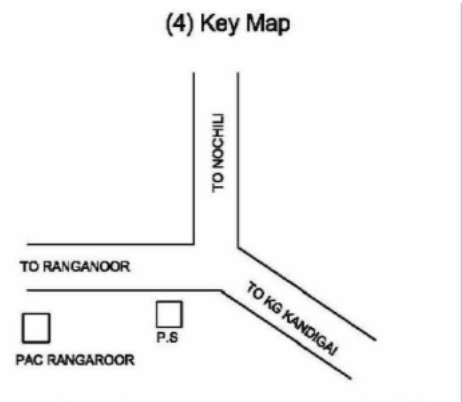

Google Map View

Polling Station Building Front View

Polling Station Front View

Cad View

Key MAP View

1 பெயர் : ரவி தந்தை பெயர்: கோவிந்தசாமி வீட்டு எண் : 1 வயது : 63 பாலினம் : ஆண்	IBW1132133 Photo is available	#2 2 பெயர் : சிவசங்கரி நீ கணவர் பெயர்: ரவி வீட்டு எண் : 3/69 வயது : 45 பாலினம் : பெண்	IBW1132141 Photo is available	3 பெயர் : பாக்கியலட்சுமி தந்தை பெயர்: ரங்கையா வீட்டு எண் : 1 வயது : 29 பாலினம் : பெண்	IBW0899823 Photo is available
4 பெயர் : புருஷோத்தமன் தந்தை பெயர்: நாகய்யா வீட்டு எண் : 3 வயது : 32 பாலினம் : ஆண்	IBW1298876 Photo is available	5 பெயர் : குமார் தந்தை பெயர்: நாகய்யா வீட்டு எண் : 3 வயது : 30 பாலினம் : ஆண்	IBW1298884 Photo is available	6 பெயர் : காசியம்மாள் கணவர் பெயர்: சின்னசாமி நாயுடு வீட்டு எண் : 3-20 வயது : 71 பாலினம் : பெண்	IBW1132034 Photo is available
7 பெயர் : பிரேமா பூ கணவர் பெயர்: ஜெயசங்கர் ராஜூ வீட்டு எண் : 3-20 வயது : 40 பாலினம் : பெண்	IBW1132000 Photo is available	8 பெயர் : சசிகுமார் தந்தை பெயர்: கோபி வீட்டு எண் : 3-37 வயது : 29 பாலினம் : ஆண்	IBW1131960 Photo is available	9 பெயர் : தேவகி தந்தை பெயர்: கோவர்தன் வீட்டு எண் : 3/37ஏ வயது : 21 பாலினம் : பெண்	IBW2631539 Photo is available
10 பெயர் : பாலாஜி தந்தை பெயர்: செங்கல்ராயன் வீட்டு எண் : 3-38A வயது : 59 பாலினம் : ஆண்	IBW0676775 Photo is available	11 பெயர் : ஜெயந்தி கணவர் பெயர்: அசோக் வீட்டு எண் : 3-60 வயது : 42 பாலினம் : பெண்	IBW0899740 Photo is available	12 பெயர் : கோமளா தந்தை பெயர்: சுப்பிரமணியம் வீட்டு எண் : 3-65 வயது : 41 பாலினம் : பெண்	IBW0899799 Photo is available
13 பெயர் : டில்லி ரா கணவர் பெயர்: குமார் நா வீட்டு எண் : 3/79 வயது : 22 பாலினம் : பெண்	IBW2688224 Photo is available	14 பெயர் : பிரசாந்த் குமார் தந்தை பெயர்: குமார் வீட்டு எண் : 3/297 வயது : 29 பாலினம் : ஆண்	IBW1132091 Photo is available	15 பெயர் : லட்சுமியம்மாள் கணவர் பெயர்: நாகய்யா வீட்டு எண் : 3-309 வயது : 53 பாலினம் : பெண்	IBW1298868 Photo is available
16 பெயர் : அம்மு கணவர் பெயர்: தேவன் வீட்டு எண் : 3-309 வயது : 41 பாலினம் : பெண்	IBW0053736 Photo is available	17 பெயர் : தேவன் தந்தை பெயர்: அங்கைய போயடு வீட்டு எண் : 3-309 வயது : 39 பாலினம் : ஆண்	IBW0053728 Photo is available	18 பெயர் : யுகேஷ் தே தந்தை பெயர்: தேவன் அ வீட்டு எண் : 3/309 வயது : 20 பாலினம் : ஆண்	IBW2676435 Photo is available
19 பெயர் : சிவகுமார் தந்தை பெயர்: சுப்பிரமணி வீட்டு எண் : 3-310 வயது : 29 பாலினம் : ஆண்	IBW1131952 Photo is available	20 பெயர் : துர்கா டி கணவர் பெயர்: புருஷோத்தமன் நா வீட்டு எண் : 3/310 வயது : 22 பாலினம் : பெண்	IBW2687994 Photo is available	21 பெயர் : வெங்கடேசன் பா தந்தை பெயர்: பாலகிருஷ்ணன் வீட்டு எண் : 3/314 வயது : 21 பாலினம் : ஆண்	IBW2675403 Photo is available
22 பெயர் : மோகன் தந்தை பெயர்: ரமேஷ் வீட்டு எண் : 3/342 வயது : 26 பாலினம் : ஆண்	IBW2529386 Photo is available	23 பெயர் : அன்னபூரணி பி கணவர் பெயர்: வேணுகோபால் வீட்டு எண் : 3/353 வயது : 32 பாலினம் : பெண்	IBW2778793 Photo is available	24 பெயர் : தினேஷ் தந்தை பெயர்: கிருஷ்ணமூர்த்தி வீட்டு எண் : 3-355 வயது : 28 பாலினம் : ஆண்	IBW1131945 Photo is available
25 பெயர் : சிவசங்கரி தந்தை பெயர்: முனுசாமி வீட்டு எண் : 4-76 வயது : 29 பாலினம் : பெண்	IBW1227883 Photo is available	26 பெயர் : கவிதா கணவர் பெயர்: ராஜலிங்கம் வீட்டு எண் : 4-436 வயது : 37 பாலினம் : பெண்	IBW1131820 Photo is available	27 பெயர் : தனுஷ் தந்தை பெயர்: பாபு வீட்டு எண் : 4/491 வயது : 22 பாலினம் : ஆண்	IBW2569689 Photo is available
28 பெயர் : கந்தப்பன் தந்தை பெயர்: நரசிம்மன் வீட்டு எண் : 4-580 வயது : 28 பாலினம் : ஆண்	IBW1132059 Photo is available	29 பெயர் : துர்கா கணவர் பெயர்: முனியப்பன் வீட்டு எண் : 4-582 வயது : 31 பாலினம் : பெண்	IBW1132067 Photo is available	30 பெயர் : முருகன் தந்தை பெயர்: நாராயணன் வீட்டு எண் : 4-582 வயது : 28 பாலினம் : ஆண்	IBW1132075 Photo is available