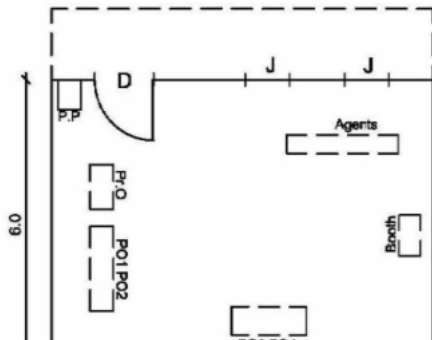

Polling Station Front View

Cad View

Key MAP View

(3) CAD Drawing

(4) Key Map

1 பெயர் : சுப்பிரமணி தந்தை பெயர்: ஆதிமந்தடி வீட்டு எண் : 1 வயது : 68 பாலினம் : ஆண் Photo is available	IBW0676973	2 பெயர் : சுப்பிரமணி தந்தை பெயர்: கோவிந்தன் வீட்டு எண் : 1 வயது : 55 பாலினம் : ஆண் Photo is available	IBW0162255	3 பெயர் : ரேவதி தந்தை பெயர்: பழனி வீட்டு எண் : 1 வயது : 36 பாலினம் : பெண் Photo is available	IBW0432971
4 பெயர் : சிரஞ்சீவி தந்தை பெயர்: பழனி வீட்டு எண் : 1 வயது : 35 பாலினம் : ஆண் Photo is available	IBW0432997	5 பெயர் : ரேகா தந்தை பெயர்: பழனி வீட்டு எண் : 1 வயது : 34 பாலினம் : பெண் Photo is available	IBW0432989	6 பெயர் : லேகா கணவர் பெயர்: திருமலை வீட்டு எண் : 1 வயது : 30 பாலினம் : பெண் Photo is available	IBW1324243
7 பெயர் : பழனி தந்தை பெயர்: கிருஷ்ணா மந்தடி வீட்டு எண் : 1/173 வயது : 70 பாலினம் : ஆண் Photo is available	IBW2468296	8 பெயர் : ஆனந்தம்மாள் கணவர் பெயர்: ஆதிமந்தடி வீட்டு எண் : 4-50 வயது : 58 பாலினம் : பெண் Photo is available	IBW0676957	9 பெயர் : சுந்தரி கணவர் பெயர்: வேலு வீட்டு எண் : 5 வயது : 31 பாலினம் : பெண் Photo is available	IBW1132380
10 பெயர் : லட்சுமி கணவர் பெயர்: சிரஞ்சீவி வீட்டு எண் : 5-9 வயது : 48 பாலினம் : பெண் Photo is available	IBW1227909	11 பெயர் : கண்ணம்மா கணவர் பெயர்: சுப்பிரமணி வீட்டு எண் : 5-11 வயது : 54 பாலினம் : பெண் Photo is available	IBW0676965	12 பெயர் : சின்னப்பன் தந்தை பெயர்: பெத்தப்பமந்தடி வீட்டு எண் : 5-12 வயது : 50 பாலினம் : ஆண் Photo is available	IBW0676999
13 பெயர் : சுந்தரம்மா கணவர் பெயர்: சுப்பிரமணி வீட்டு எண் : 5-12B வயது : 55 பாலினம் : பெண் Photo is available	IBW0677021	14 பெயர் : மோகன் தந்தை பெயர்: பெத்தப்பமந்தடி வீட்டு எண் : 5-12B வயது : 43 பாலினம் : ஆண் Photo is available	IBW0677005	15 பெயர் : சுரேஷ் தந்தை பெயர்: சுப்பிரமணி வீட்டு எண் : 5-12B வயது : 36 பாலினம் : ஆண் Photo is available	IBW0677013
16 பெயர் : சந்திரையா தந்தை பெயர்: நகமந்தடி வீட்டு எண் : 5-16 வயது : 52 பாலினம் : ஆண் Photo is available	IBW0900027	17 பெயர் : கிரி தந்தை பெயர்: சுப்பிரமணி வீட்டு எண் : 5/18 வயது : 49 பாலினம் : ஆண் Photo is available	IBW2685899	18 பெயர் : தேவி மாதிராஜூ கணவர் பெயர்: பூபதி கொண்டுரு நரசராஜூ வீட்டு எண் : 5/19 வயது : 36 பாலினம் : பெண் Photo is available	IBW1132281
19 பெயர் : யஷோதம்மா கணவர் பெயர்: கோவிந்தன் வீட்டு எண் : 5/20 வயது : 51 பாலினம் : பெண் Photo is available	IBW2678126	20 பெயர் : லதா கணவர் பெயர்: ராமையா வீட்டு எண் : 5-24 வயது : 41 பாலினம் : பெண் Photo is available	IBW0900118	21 பெயர் : கீதா தந்தை பெயர்: பாபு வீட்டு எண் : 5-24 வயது : 38 பாலினம் : பெண் Photo is available	IBW1227941
22 பெயர் : தெவானம்மாள் கணவர் பெயர்: சுப்பிரமணி வீட்டு எண் : 5-26 வயது : 54 பாலினம் : பெண் Photo is available	IBW0676981	23 பெயர் : ஜெயலட்சுமி கணவர் பெயர்: சுப்பிரமணி வீட்டு எண் : 5-27 வயது : 69 பாலினம் : பெண் Photo is available	IBW0677070	24 பெயர் : பொன்னுசாமி தந்தை பெயர்: சுப்பிரமணி வீட்டு எண் : 5-27 வயது : 43 பாலினம் : ஆண் Photo is available	IBW0677054
25 பெயர் : தீபா கணவர் பெயர்: பொன்னுசாமி வீட்டு எண் : 5-27 வயது : 34 பாலினம் : பெண் Photo is available	IBW0900464	26 பெயர் : மாதவி கணவர் பெயர்: குமார் வீட்டு எண் : 5-28 வயது : 43 பாலினம் : பெண் Photo is available	IBW0677088	27 பெயர் : அனு கணவர் பெயர்: ரமேஷ் வீட்டு எண் : 5-28 வயது : 30 பாலினம் : பெண் Photo is available	IBW0900209
28 பெயர் : ஜெயந்தி தந்தை பெயர்: மூர்த்தி வீட்டு எண் : 5-34 வயது : 32 பாலினம் : பெண் Photo is available	IBW0677112	29 பெயர் : நாகராஜன் தந்தை பெயர்: யாதவமூர்த்தி வீட்டு எண் : 5-40 வயது : 32 பாலினம் : ஆண் Photo is available	IBW0677120	30 பெயர் : வெங்கடேசன் தந்தை பெயர்: மணி வீட்டு எண் : 5-47 வயது : 28 பாலினம் : ஆண் Photo is available	IBW1227933