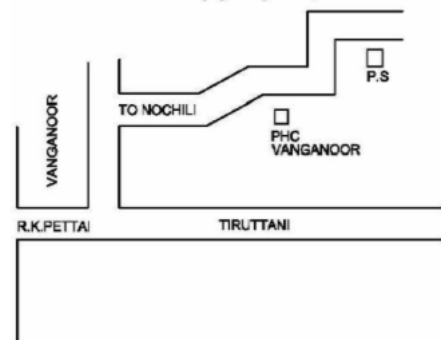

Polling Station Front View

Cad View

Key MAP View

(3) CAD Drawing

(4) Key Map

1 பெயர் : சுப்பிரமணி தந்தை பெயர்: ஆதிமந்தடி வீட்டு எண் : 1 வயது : 68 பாலினம் : ஆண் Photo is available	IBW0676973	2 பெயர் : சுப்பிரமணி தந்தை பெயர்: கோவிந்தன் வீட்டு எண் : 1 வயது : 55 பாலினம் : ஆண் Photo is available	IBW0162255	3 பெயர் : ரேவதி தந்தை பெயர்: பழனி வீட்டு எண் : 1 வயது : 36 பாலினம் : பெண் Photo is available	IBW0432971
4 பெயர் : சிரஞ்சீவி தந்தை பெயர்: பழனி வீட்டு எண் : 1 வயது : 35 பாலினம் : ஆண் Photo is available	IBW0432997	5 பெயர் : ரேகா தந்தை பெயர்: பழனி வீட்டு எண் : 1 வயது : 34 பாலினம் : பெண் Photo is available	IBW0432989	6 பெயர் : லேகா கணவர் பெயர்: திருமலை வீட்டு எண் : 1 வயது : 30 பாலினம் : பெண் Photo is available	IBW1324243
7 பெயர் : பழனி தந்தை பெயர்: கிருஷ்ணா மந்தடி வீட்டு எண் : 1/173 வயது : 70 பாலினம் : ஆண் Photo is available	IBW2468296	8 பெயர் : ஆனந்தம்மாள் கணவர் பெயர்: ஆதிமந்தடி வீட்டு எண் : 4-50 வயது : 58 பாலினம் : பெண் Photo is available	IBW0676957	9 பெயர் : சுந்தரி கணவர் பெயர்: வேலு வீட்டு எண் : 5 வயது : 31 பாலினம் : பெண் Photo is available	IBW1132380
10 பெயர் : லட்சுமி கணவர் பெயர்: சிரஞ்சீவி வீட்டு எண் : 5-9 வயது : 48 பாலினம் : பெண் Photo is available	IBW1227909	11 பெயர் : கண்ணம்மா கணவர் பெயர்: சுப்பிரமணி வீட்டு எண் : 5-11 வயது : 54 பாலினம் : பெண் Photo is available	IBW0676965	12 பெயர் : சின்னப்பன் தந்தை பெயர்: பெத்தப்பமந்தடி வீட்டு எண் : 5-12 வயது : 50 பாலினம் : ஆண் Photo is available	IBW0676999
13 பெயர் : சுந்தரம்மா கணவர் பெயர்: சுப்பிரமணி வீட்டு எண் : 5-12B வயது : 55 பாலினம் : பெண் Photo is available	IBW0677021	14 பெயர் : மோகன் தந்தை பெயர்: பெத்தப்பமந்தடி வீட்டு எண் : 5-12B வயது : 43 பாலினம் : ஆண் Photo is available	IBW0677005	15 பெயர் : சுரேஷ் தந்தை பெயர்: சுப்பிரமணி வீட்டு எண் : 5-12B வயது : 36 பாலினம் : ஆண் Photo is available	IBW0677013
16 பெயர் : சந்திரையா தந்தை பெயர்: நகமந்தடி வீட்டு எண் : 5-16 வயது : 52 பாலினம் : ஆண் Photo is available	IBW0900027	17 பெயர் : கிரி தந்தை பெயர்: சுப்பிரமணி வீட்டு எண் : 5/18 வயது : 49 பாலினம் : ஆண் Photo is available	IBW2685899	18 பெயர் : தேவி மாதிராஜூ கணவர் பெயர்: பூபதி கொண்டுரு நரசராஜூ வீட்டு எண் : 5/19 வயது : 36 பாலினம் : பெண் Photo is available	IBW1132281
19 பெயர் : யஷோதம்மா கணவர் பெயர்: கோவிந்தன் வீட்டு எண் : 5/20 வயது : 51 பாலினம் : பெண் Photo is available	IBW2678126	20 பெயர் : லதா கணவர் பெயர்: ராமையா வீட்டு எண் : 5-24 வயது : 41 பாலினம் : பெண் Photo is available	IBW0900118	21 பெயர் : கீதா தந்தை பெயர்: பாபு வீட்டு எண் : 5-24 வயது : 38 பாலினம் : பெண் Photo is available	IBW1227941
22 பெயர் : தெவானம்மாள் கணவர் பெயர்: சுப்பிரமணி வீட்டு எண் : 5-26 வயது : 54 பாலினம் : பெண் Photo is available	IBW0676981	23 பெயர் : ஜெயலட்சுமி கணவர் பெயர்: சுப்பிரமணி வீட்டு எண் : 5-27 வயது : 69 பாலினம் : பெண் Photo is available	IBW0677070	24 பெயர் : பொன்னுசாமி தந்தை பெயர்: சுப்பிரமணி வீட்டு எண் : 5-27 வயது : 43 பாலினம் : ஆண் Photo is available	IBW0677054
25 பெயர் : தீபா கணவர் பெயர்: பொன்னுசாமி வீட்டு எண் : 5-27 வயது : 34 பாலினம் : பெண் Photo is available	IBW0900464	26 பெயர் : மாதவி கணவர் பெயர்: குமார் வீட்டு எண் : 5-28 வயது : 43 பாலினம் : பெண் Photo is available	IBW0677088	27 பெயர் : அனு கணவர் பெயர்: ரமேஷ் வீட்டு எண் : 5-28 வயது : 30 பாலினம் : பெண் Photo is available	IBW0900209
28 பெயர் : ஜெயந்தி தந்தை பெயர்: மூர்த்தி வீட்டு எண் : 5-34 வயது : 32 பாலினம் : பெண் Photo is available	IBW0677112	29 பெயர் : நாகராஜன் தந்தை பெயர்: யாதவமூர்த்தி வீட்டு எண் : 5-40 வயது : 32 பாலினம் : ஆண் Photo is available	IBW0677120	30 பெயர் : வெங்கடேசன் தந்தை பெயர்: மணி வீட்டு எண் : 5-47 வயது : 28 பாலினம் : ஆண் Photo is available	IBW1227933