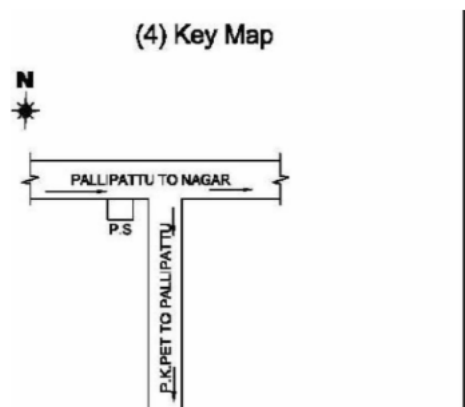

Key MAP View