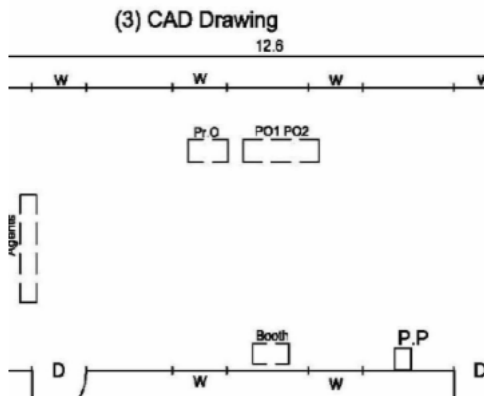

Cad View

Key MAP View