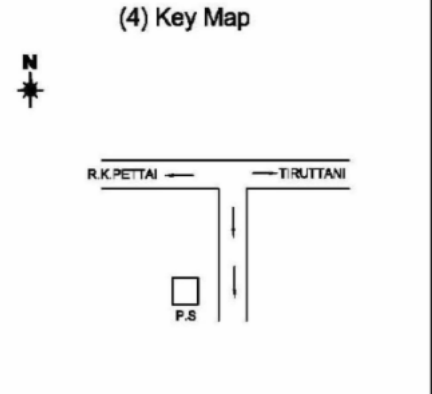

Cad View

Key MAP View