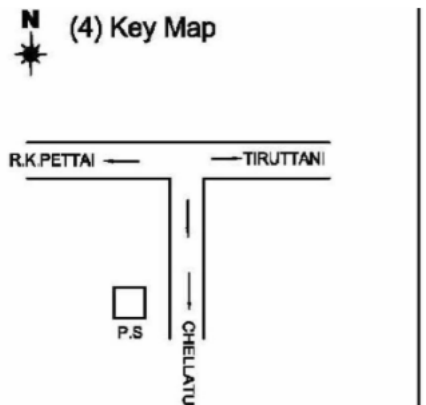

Cad View

Key MAP View