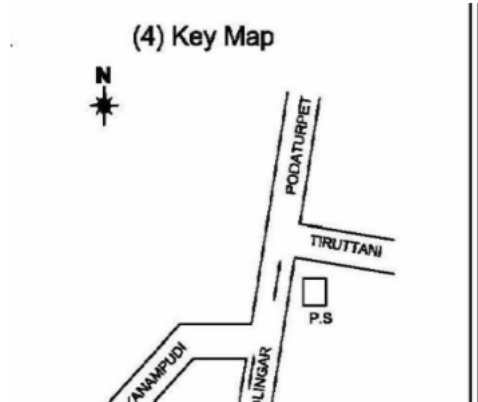

Key MAP View