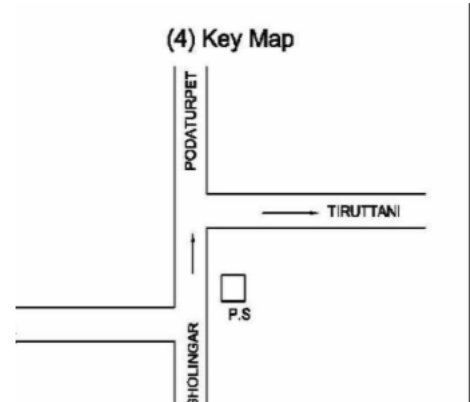

Cad View

Key MAP View