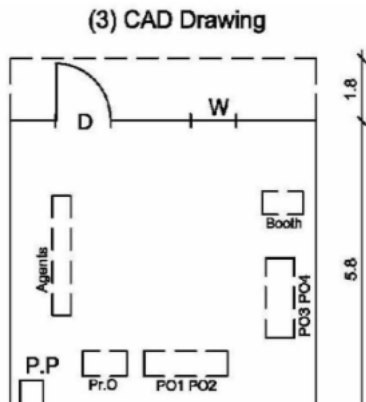

Google Map View

Polling Station Building Front View

Polling Station Front View

Cad View

Key MAP View

1 பெயர் : ஞாநி தந்தை பெயர்: சீனிவாசன் வீட்டு எண் : 1 வயது : 36 பாலினம் : ஆண்	IBW0470211 Photo is available	2 பெயர் : பாலாஜி சீனிவாசன் தந்தை பெயர்: சீனிவாசன் வீட்டு எண் : 2/296 வயது : 21 பாலினம் : ஆண்	IBW2778496 Photo is available	3 பெயர் : குமார் தந்தை பெயர்: கோதண்டன் வீட்டு எண் : 2-463 வயது : 41 பாலினம் : ஆண்	HPH2604734 Photo is available
4 பெயர் : கோகிலா கணவர் பெயர்: குமார் வீட்டு எண் : 2-463 வயது : 35 பாலினம் : பெண்	IBW0809103 Photo is available	5 பெயர் : பாலாஜி தந்தை பெயர்: கோதண்டன் வீட்டு எண் : 2-463 வயது : 32 பாலினம் : ஆண்	IBW0682013 Photo is available	6 பெயர் : மோகனா கணவர் பெயர்: சண்முகம் வீட்டு எண் : 2-464 வயது : 31 பாலினம் : பெண்	IBW0809087 Photo is available
7 பெயர் : மணிகண்டன் தந்தை பெயர்: பூநீ ரங்கம் வீட்டு எண் : 2-465 வயது : 32 பாலினம் : ஆண்	IBW0970418 Photo is available	8 பெயர் : துர்கா தந்தை பெயர்: மணிகண்டன் வீட்டு எண் : 2-465 வயது : 29 பாலினம் : பெண்	IBW1133958 Photo is available	9 பெயர் : வளர்மதி தந்தை பெயர்: முருகன் வீட்டு எண் : 2-466 வயது : 37 பாலினம் : பெண்	IBW0329706 Photo is available
10 பெயர் : சுலோக்சனா தந்தை பெயர்: முருகன் வீட்டு எண் : 2-466 வயது : 36 பாலினம் : பெண்	IBW0329714 Photo is available	11 பெயர் : சத்தியப்பிரியா மு தந்தை பெயர்: முருகன் வீட்டு எண் : 2-466 வயது : 32 பாலினம் : பெண்	IBW1134030 Photo is available	12 பெயர் : தமிழரசு தந்தை பெயர்: முருகன் வீட்டு எண் : 2-466 வயது : 30 பாலினம் : ஆண்	IBW1134048 Photo is available
13 பெயர் : தமிழ்செல்வன் தந்தை பெயர்: முருகன் வீட்டு எண் : 2-466 வயது : 24 பாலினம் : ஆண்	IBW2443026 Photo is available	14 பெயர் : பெருமாள் தந்தை பெயர்: வினாயகம் வீட்டு எண் : 2-467 வயது : 32 பாலினம் : ஆண்	IBW0682047 Photo is available	15 பெயர் : அர்ச்சனா நா தந்தை பெயர்: இராஜேந்திரன் வீட்டு எண் : 2-468 வயது : 30 பாலினம் : பெண்	IBW1133990 Photo is available
16 பெயர் : விக்னேஷ் ரா தந்தை பெயர்: இராஜேந்திரன் வீட்டு எண் : 2-468 வயது : 28 பாலினம் : ஆண்	IBW1134014 Photo is available	17 பெயர் : மஞ்சலா தந்தை பெயர்: ராஜேந்திரன் வீட்டு எண் : 2/468 வயது : 25 பாலினம் : பெண்	IBW1399310 Photo is available	18 பெயர் : சிவா தந்தை பெயர்: குப்பன் வீட்டு எண் : 2-470 வயது : 32 பாலினம் : ஆண்	IBW0681965 Photo is available
19 பெயர் : லட்சுமி தந்தை பெயர்: குப்பன் வீட்டு எண் : 2-470 வயது : 30 பாலினம் : பெண்	IBW0809129 Photo is available	20 பெயர் : வினோத் தந்தை பெயர்: ஏகாம்பரம் வீட்டு எண் : 2-471 வயது : 34 பாலினம் : ஆண்	IBW0329755 Photo is available	21 பெயர் : மு ம குணா தாயின் பெயர்: மலர் ம வீட்டு எண் : 2/472 வயது : 22 பாலினம் : ஆண்	IBW2581494 Photo is available
22 பெயர் : மல்லிகா கணவர் பெயர்: சங்கர் வீட்டு எண் : 2-473 வயது : 42 பாலினம் : பெண்	IBW0057497 Photo is available	23 பெயர் : சரவணன் தந்தை பெயர்: சஞ்சீவி வீட்டு எண் : 2-474 வயது : 37 பாலினம் : ஆண்	IBW0057489 Photo is available	24 பெயர் : தேஜ்கீரன் செ தந்தை பெயர்: செங்குட்டுவன் வீட்டு எண் : 2-474 வயது : 28 பாலினம் : ஆண்	IBW1134006 Photo is available
25 பெயர் : உதயகுமார் செ தந்தை பெயர்: செங்குட்டுவன் வீட்டு எண் : 2/474 வயது : 24 பாலினம் : ஆண்	IBW2353852 Photo is available	26 பெயர் : ச சரவணன் தந்தை பெயர்: பாலசுப்பிரமணியம் வீட்டு எண் : 2-476 வயது : 68 பாலினம் : ஆண்	IBW0329839 Photo is available	27 பெயர் : ஜெயலட்சுமி கணவர் பெயர்: சரவணன் வீட்டு எண் : 2-476 வயது : 68 பாலினம் : பெண்	IBW0329847 Photo is available
28 பெயர் : ஜெயலட்சுமி கணவர் பெயர்: சரவணன் வீட்டு எண் : 2-476 வயது : 66 பாலினம் : பெண்	IBW0329789 Photo is available	29 பெயர் : சங்கர் தந்தை பெயர்: வெங்கடசுப்பிரமணியம் வீட்டு எண் : 2-476 வயது : 47 பாலினம் : ஆண்	IBW0586248 Photo is available	30 பெயர் : ஆபரீயா கணவர் பெயர்: கணேசன் வீட்டு எண் : 2/476 வயது : 40 பாலினம் : பெண்	IBW2353803 Photo is available