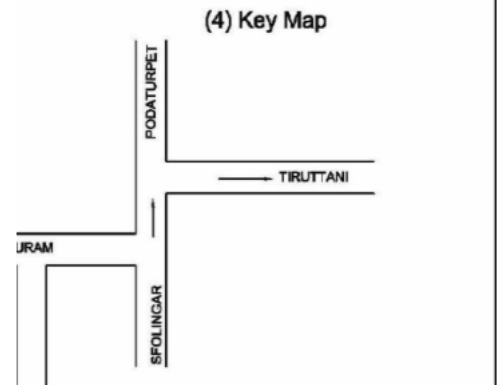

Cad View

Key MAP View