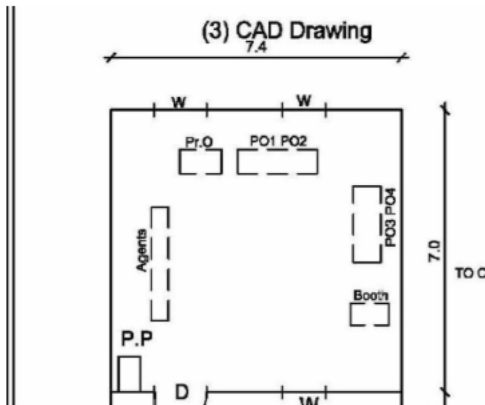

Google Map View

Polling Station Building Front View

Polling Station Front View

Cad View

Key MAP View

1 பெயர் : தமிழரசி கணவர் பெயர்: பிரபு வீட்டு எண் : 1 வயது : 38 பாலினம் : பெண் Photo is available	IBW0810192	2 பெயர் : ராஜேஷ்வரி கணவர் பெயர்: நாகராஜ் வீட்டு எண் : 1 வயது : 33 பாலினம் : பெண் Photo is available	IBW1324904	3 பெயர் : பூமணி தந்தை பெயர்: முனுசாமி வீட்டு எண் : 1 வயது : 28 பாலினம் : ஆண் Photo is available	IBW1134865
4 பெயர் : லக்ஷ்மி கணவர் பெயர்: முத்து வீட்டு எண் : 1 வயது : 28 பாலினம் : பெண் Photo is available	IBW1228121	5 பெயர் : சரண்யா தந்தை பெயர்: பிரபாகரன் வீட்டு எண் : 3 வயது : 31 பாலினம் : பெண் Photo is available	IBW1078468	6 பெயர் : வெங்கடேசன் தந்தை பெயர்: தங்கராஜ் வீட்டு எண் : 3 வயது : 30 பாலினம் : ஆண் Photo is available	IBW0903070
7 பெயர் : பூர்ணிமா கணவர் பெயர்: வினோத் வீட்டு எண் : 3/28 வயது : 28 பாலினம் : பெண் Photo is available	IBW1324862	8 பெயர் : சதீஷ் வ தந்தை பெயர்: வஜ்ஜிரம் வீட்டு எண் : 3/202ஏ வயது : 26 பாலினம் : ஆண் Photo is available	IBW1424480	9 பெயர் : சாமந்தி ராதிகா கணவர் பெயர்: அரி ந வீட்டு எண் : 3-319 வயது : 31 பாலினம் : பெண் Photo is available	IBW1264209
10 பெயர் : முருகன் தந்தை பெயர்: சின்னப்பா வீட்டு எண் : 3-1029 வயது : 52 பாலினம் : ஆண் Photo is available	IBW1874668	11 பெயர் : சங்கர் தந்தை பெயர்: பழனி வீட்டு எண் : 3-1038 வயது : 38 பாலினம் : ஆண் Photo is available	IBW0433425	12 பெயர் : நாகராஜ் தந்தை பெயர்: பழனி வீட்டு எண் : 3-1038 வயது : 34 பாலினம் : ஆண் Photo is available	IBW0433433
13 பெயர் : சரஸ்வதி கணவர் பெயர்: சங்கர் வீட்டு எண் : 3-1038 வயது : 32 பாலினம் : பெண் Photo is available	IBW0545160	14 பெயர் : நரசிம்மன் தந்தை பெயர்: வெங்கடேசன் வீட்டு எண் : 3-1040 வயது : 67 பாலினம் : ஆண் Photo is available	HPH2634384	15 பெயர் : வேலு தந்தை பெயர்: வெங்கடேசன் வீட்டு எண் : 3-1040 வயது : 54 பாலினம் : ஆண் Photo is available	IBW1874676
16 பெயர் : ராமு தந்தை பெயர்: வேலு வீட்டு எண் : 3-1040 வயது : 49 பாலினம் : பெண் Photo is available	IBW1874684	17 பெயர் : வினோத் தந்தை பெயர்: நரசிம்மன் வீட்டு எண் : 3-1040 வயது : 34 பாலினம் : ஆண் Photo is available	IBW0438051	18 பெயர் : சுப்பிரமணி தந்தை பெயர்: கோவிந்தசாமி வீட்டு எண் : 3-1041 வயது : 58 பாலினம் : ஆண் Photo is available	IBW1874692
19 பெயர் : கௌரி கணவர் பெயர்: சுப்பிரமணி வீட்டு எண் : 3-1041 வயது : 51 பாலினம் : பெண் Photo is available	IBW1874700	20 பெயர் : குணசேசகரன் தந்தை பெயர்: சுப்பிரமணி வீட்டு எண் : 3-1041 வயது : 34 பாலினம் : ஆண் Photo is available	IBW0438275	21 பெயர் : ஏழுமலை தந்தை பெயர்: சுப்பிரமணி வீட்டு எண் : 3-1041 வயது : 33 பாலினம் : ஆண் Photo is available	IBW0545137
22 பெயர் : பச்சையம்மாள் கணவர் பெயர்: இரமேஷ் வீட்டு எண் : 3-1044 வயது : 47 பாலினம் : பெண் Photo is available	IBW0810408	23 பெயர் : ரமேஷ் தந்தை பெயர்: ராமன் வீட்டு எண் : 3-1044 வயது : 46 பாலினம் : ஆண் Photo is available	IBW0902940	24 பெயர் : தமிழன்பன் தந்தை பெயர்: துரை வீட்டு எண் : 3-1045 வயது : 31 பாலினம் : ஆண் Photo is available	IBW0810150
25 பெயர் : வினோத்குமார் தந்தை பெயர்: துரை வீட்டு எண் : 3-1045 வயது : 27 பாலினம் : ஆண் Photo is available	IBW1264258	26 பெயர் : சுப்பிரமணி தந்தை பெயர்: கிருஷ்ணாரெட்டி வீட்டு எண் : 3/1045-ஏ வயது : 54 பாலினம் : ஆண் Photo is available	IBW1888726	27 பெயர் : தமிழ்செல்வி கணவர் பெயர்: சுப்பிரமணி வீட்டு எண் : 3/1045-ஏ வயது : 46 பாலினம் : பெண் Photo is available	IBW0059394
28 பெயர் : வரதம்மாள் கணவர் பெயர்: ஐய்யப்பன் வீட்டு எண் : 3-1046 வயது : 51 பாலினம் : பெண் Photo is available	HPH1809326	29 பெயர் : சுப்பிரமணி தந்தை பெயர்: நரசிம்மன் வீட்டு எண் : 3-1048 வயது : 42 பாலினம் : ஆண் Photo is available	HPH3802493	30 பெயர் : ரேவதி கணவர் பெயர்: சுப்பிரமணி வீட்டு எண் : 3-1048 வயது : 38 பாலினம் : பெண் Photo is available	IBW0059527