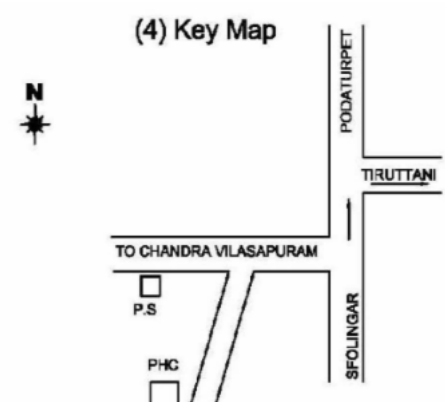

Cad View

Key MAP View