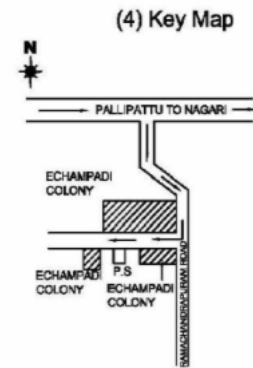

Cad View

Key MAP View