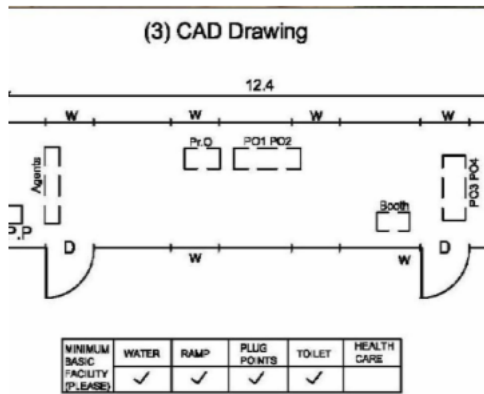

Cad View

Key MAP View