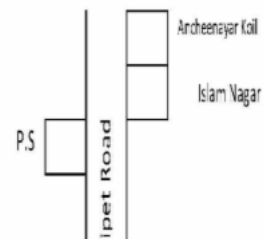

Google Map View

Polling Station Building Front View

Polling Station Front View

Cad View

(3) CAD DRAWING

Key MAP View

(4) Key Map

1 பெயர் : கோவிந்தராஜ் தந்தை பெயர்: இராகவன் வீட்டு எண் : 1 வயது : 50 பாலினம் : ஆண் Photo is available	IBW1714716	2 பெயர் : புவனேஸ்வரி கணவர் பெயர்: கேசவன் வீட்டு எண் : 1 வயது : 41 பாலினம் : பெண் Photo is available	IBW0684571	3 பெயர் : பாலகிரிஜா கணவர் பெயர்: தணிகாசலம் வீட்டு எண் : 1 வயது : 40 பாலினம் : பெண் Photo is available	IBW0810804
4 பெயர் : லோக நாயகி தந்தை பெயர்: ஜெய பிரகஷ் வீட்டு எண் : 1 வயது : 34 பாலினம் : பெண் Photo is available	IBW1135755	5 பெயர் : திவ்யா தந்தை பெயர்: கோபி வீட்டு எண் : 1 வயது : 30 பாலினம் : பெண் Photo is available	IBW1135763	6 பெயர் : ஜெகதீசன் தந்தை பெயர்: சண்முகம் வீட்டு எண் : 1 வயது : 30 பாலினம் : ஆண் Photo is available	IBW1197748
7 பெயர் : பவித்ரா தந்தை பெயர்: சந்திரசேகர் வீட்டு எண் : 1 வயது : 29 பாலினம் : பெண் Photo is available	IBW1135771	8 பெயர் : ருக்குமணி தந்தை பெயர்: சுரேஷ் வீட்டு எண் : 1 வயது : 26 பாலினம் : பெண் Photo is available	IBW1397868	9 பெயர் : ச தமிழ்செல்வம் தந்தை பெயர்: சக்கரபாணி வீட்டு எண் : 1-5 வயது : 40 பாலினம் : ஆண் Photo is available	IBW0329060
10 பெயர் : தேவிகா தந்தை பெயர்: கோபால் வீட்டு எண் : 1-7 வயது : 23 பாலினம் : பெண் Photo is available	IBW2530244	11 பெயர் : பேபிசாலினி தந்தை பெயர்: நாகராஜ் வீட்டு எண் : 1/7 வயது : 22 பாலினம் : பெண் Photo is available	IBW2628337	12 பெயர் : சரண்யா தந்தை பெயர்: சரவணன் வீட்டு எண் : 1/11 வயது : 24 பாலினம் : பெண் Photo is available	IBW2380715
13 பெயர் : கவிதா தாயின் பெயர்: வனிதா வீட்டு எண் : 1/11 வயது : 21 பாலினம் : பெண் Photo is available	IBW2633436	14 பெயர் : வேண்டா கணவர் பெயர்: பழனி வீட்டு எண் : 1/14 வயது : 40 பாலினம் : பெண் Photo is available	IBW2530129	15 பெயர் : வினோத் தந்தை பெயர்: தேவராஜ் வீட்டு எண் : 1-14 வயது : 26 பாலினம் : ஆண் Photo is available	IBW2530251
16 பெயர் : வெங்கடேசன் தந்தை பெயர்: சந்திரவேல் வீட்டு எண் : 1-16 வயது : 31 பாலினம் : ஆண் Photo is available	IBW0904995	17 பெயர் : மஞ்சளா கணவர் பெயர்: சினிவாசன் வீட்டு எண் : 1-18 வயது : 38 பாலினம் : பெண் Photo is available	IBW0810812	18 பெயர் : சந்தோஷ் தந்தை பெயர்: முனுசாமி வீட்டு எண் : 1-20 வயது : 22 பாலினம் : ஆண் Photo is available	IBW2559714
19 பெயர் : கருணாகரன் தந்தை பெயர்: ஏகம்பரம் வீட்டு எண் : 1-23 வயது : 30 பாலினம் : ஆண் Photo is available	IBW1197771	20 பெயர் : ஷர்மிளா கணவர் பெயர்: கருணாகரன் வீட்டு எண் : 1/23 வயது : 25 பாலினம் : பெண் Photo is available	IBW2606382	21 பெயர் : கோ சங்கர் தந்தை பெயர்: கோவிந்தசாமி வீட்டு எண் : 1-25 வயது : 49 பாலினம் : ஆண் Photo is available	IBW1714799
22 பெயர் : கங்காதரன் தந்தை பெயர்: ஆறுமுகம் வீட்டு எண் : 1/25 வயது : 26 பாலினம் : ஆண் Photo is available	IBW2380673	23 பெயர் : யோகானந்தம் தந்தை பெயர்: மணி வீட்டு எண் : 1-28b வயது : 33 பாலினம் : ஆண் Photo is available	IBW0470534	24 பெயர் : நவின் தந்தை பெயர்: தாமோதரன் வீட்டு எண் : 1-180 வயது : 28 பாலினம் : ஆண் Photo is available	IBW1237858
25 பெயர் : மாணிக்கம் கணவர் பெயர்: முனுசாமி வீட்டு எண் : 1-210 வயது : 35 பாலினம் : பெண் Photo is available	IBW1228170	26 பெயர் : இந்துமதி தந்தை பெயர்: சுப்பிரமணி வீட்டு எண் : 1/288 வயது : 25 பாலினம் : பெண் Photo is available	IBW2530178	27 பெயர் : இரவி தந்தை பெயர்: இராகவன் வீட்டு எண் : 2 வயது : 56 பாலினம் : ஆண் Photo is available	IBW1714989
28 பெயர் : ரேணுகா கணவர் பெயர்: ரவி வீட்டு எண் : 2 வயது : 49 பாலினம் : பெண் Photo is available	HPH2663847	29 பெயர் : முனுசாமி தந்தை பெயர்: கோவிந்தன் வீட்டு எண் : 2-38 வயது : 38 பாலினம் : ஆண் Photo is available	HPH4011508	30 பெயர் : கோவிந்தராஜ் தந்தை பெயர்: ரோசு வீட்டு எண் : 3 வயது : 68 பாலினம் : ஆண் Photo is available	HPH2663730