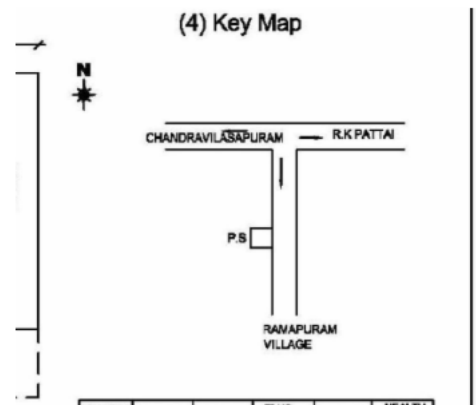

Google Map View

Polling Station Building Front View

Polling Station Front View

Cad View

Key MAP View

1 பெயர் : சசி குமார் தந்தை பெயர்: ரங்கநாதன் வீட்டு எண் : 1 வயது : 43 பாலினம் : ஆண்	IBW2357333 Photo is available	2 பெயர் : நீலா கணவர் பெயர்: சரவணன் வீட்டு எண் : 1 வயது : 36 பாலினம் : பெண்	WDR0454314 Photo is available	3 பெயர் : ஜெயப்ரியா தந்தை பெயர்: நாகரத்தினம் வீட்டு எண் : 1 வயது : 26 பாலினம் : பெண்	IBW1325117 Photo is available
4 பெயர் : ரஞ்சனி தந்தை பெயர்: அர்ஜுனன் வீட்டு எண் : 1/265 வயது : 22 பாலினம் : ஆண்	IBW2570224 Photo is available	5 பெயர் : நேத்ரா. ச தந்தை பெயர்: சரவணன் ப வீட்டு எண் : 1/266 வயது : 19 பாலினம் : பெண்	IBW275593 Photo is available	6 பெயர் : ரோஜா கணவர் பெயர்: தங்கராசு வீட்டு எண் : 2 வயது : 28 பாலினம் : பெண்	IBW1197854 Photo is available
7 பெயர் : கிருஷ்ணவேணி தந்தை பெயர்: வினாயகம் வீட்டு எண் : 2 வயது : 21 பாலினம் : பெண்	IBW2694727 Photo is available	8 பெயர் : தங்கராஜ் ச தந்தை பெயர்: சுப்பிரமணி வீட்டு எண் : 2-1 வயது : 36 பாலினம் : ஆண்	IBW0062307 Photo is available	9 பெயர் : யுவஸ்ரீ கே தந்தை பெயர்: கேசவன் வ வீட்டு எண் : 2/2 வயது : 20 பாலினம் : பெண்	IBW2702835 Photo is available
10 பெயர் : யமுனா கே தந்தை பெயர்: கேசவன் வ வீட்டு எண் : 2/2 வயது : 20 பாலினம் : பெண்	IBW2702843 Photo is available	11 பெயர் : ரமேஷ் ஜெ தந்தை பெயர்: ஜெயவேல் வீட்டு எண் : 2/3 வயது : 43 பாலினம் : ஆண்	HPH2665479 Photo is available	12 பெயர் : மோகன் தந்தை பெயர்: ஜெயவேல் வீட்டு எண் : 2-3 வயது : 35 பாலினம் : ஆண்	IBW0163485 Photo is available
13 பெயர் : இராஜசேகர் தந்தை பெயர்: கோபால் வீட்டு எண் : 2-4 வயது : 37 பாலினம் : ஆண்	IBW0062158 Photo is available	14 பெயர் : மீரா கணவர் பெயர்: ராஜசேகர் வீட்டு எண் : 2/4 வயது : 33 பாலினம் : பெண்	IBW2357259 Photo is available	15 பெயர் : நாராயணசாமி தந்தை பெயர்: நடராசன் வீட்டு எண் : 2-7 வயது : 39 பாலினம் : ஆண்	IBW0684977 Photo is available
16 பெயர் : ராசாத்தி கணவர் பெயர்: பிரகாஷ் வீட்டு எண் : 2-11 வயது : 35 பாலினம் : பெண்	IBW0434944 Photo is available	17 பெயர் : கிருஷ்ணன் ஆ தந்தை பெயர்: ஆனந்தன் வீட்டு எண் : 2/11 வயது : 35 பாலினம் : ஆண்	IBW0163667 Photo is available	18 பெயர் : கண்ணன் தந்தை பெயர்: ஆனந்தன் வீட்டு எண் : 2-11 வயது : 33 பாலினம் : ஆண்	IBW1078666 Photo is available
19 பெயர் : பூபாலன் தந்தை பெயர்: ஆனந்தன் வீட்டு எண் : 2-11 வயது : 31 பாலினம் : ஆண்	IBW0811091 Photo is available	20 பெயர் : சங்கர் தந்தை பெயர்: முனுசாமி வீட்டு எண் : 2-14 வயது : 39 பாலினம் : ஆண்	IBW0062174 Photo is available	21 பெயர் : வெண்ணிலா கணவர் பெயர்: சங்கர் வீட்டு எண் : 2-14 வயது : 39 பாலினம் : பெண்	IBW0062166 Photo is available
22 பெயர் : வெங்கடேசன் தந்தை பெயர்: ஜெயவேலு வீட்டு எண் : 2-18 வயது : 35 பாலினம் : ஆண்	IBW0163600 Photo is available	23 பெயர் : லாவண்யா தந்தை பெயர்: நாகரத்தினம் வீட்டு எண் : 2/20 வயது : 22 பாலினம் : பெண்	IBW2570158 Photo is available	24 பெயர் : ஸ்ரீகாந்த் ந தாயின் பெயர்: சமதி ந வீட்டு எண் : 2/20 வயது : 19 பாலினம் : ஆண்	IBW2785459 Photo is available
25 பெயர் : ராசாத்தி தந்தை பெயர்: பலராமன் வீட்டு எண் : 2-21 வயது : 32 பாலினம் : பெண்	IBW1078641 Photo is available	26 பெயர் : பொன்றாசு தந்தை பெயர்: பலராமன் வீட்டு எண் : 2-21 வயது : 29 பாலினம் : ஆண்	IBW1078633 Photo is available	27 பெயர் : கிஷோர் .ர தந்தை பெயர்: இரங்கநாதன் வீட்டு எண் : 2/22 வயது : 20 பாலினம் : ஆண்	IBW2698785 Photo is available
28 பெயர் : யோகேஷ் தந்தை பெயர்: சின்னையன் வீட்டு எண் : 2/36 வயது : 26 பாலினம் : ஆண்	IBW1325166 Photo is available	29 பெயர் : சாமுண்டி கணவர் பெயர்: பாபு வீட்டு எண் : 2-37 வயது : 45 பாலினம் : பெண்	IBW0062299 Photo is available	30 பெயர் : பாணுபிரியா கணவர் பெயர்: கார்த்திக் வீட்டு எண் : 2-46 வயது : 34 பாலினம் : பெண்	IBW0434936 Photo is available