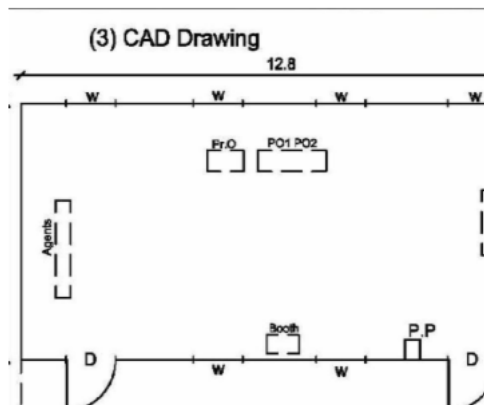

Google Map View

Polling Station Building Front View

Polling Station Front View

Cad View

Key MAP View

1 பெயர் : சசி குமார் தந்தை பெயர்: ரங்கநாதன் வீட்டு எண் : 1 வயது : 43 பாலினம் : ஆண்	IBW2357333 Photo is available	2 பெயர் : நீலா கணவர் பெயர்: சரவணன் வீட்டு எண் : 1 வயது : 36 பாலினம் : பெண்	WDR0454314 Photo is available	3 பெயர் : ஜெயப்ரியா தந்தை பெயர்: நாகரத்தினம் வீட்டு எண் : 1 வயது : 26 பாலினம் : பெண்	IBW1325117 Photo is available
4 பெயர் : ரஞ்சனி தந்தை பெயர்: அர்ஜுனன் வீட்டு எண் : 1/265 வயது : 22 பாலினம் : ஆண்	IBW2570224 Photo is available	5 பெயர் : நேத்ரா. ச தந்தை பெயர்: சரவணன் ப வீட்டு எண் : 1/266 வயது : 19 பாலினம் : பெண்	IBW275593 Photo is available	6 பெயர் : ரோஜா கணவர் பெயர்: தங்கராசு வீட்டு எண் : 2 வயது : 28 பாலினம் : பெண்	IBW1197854 Photo is available
7 பெயர் : கிருஷ்ணவேணி தந்தை பெயர்: வினாயகம் வீட்டு எண் : 2 வயது : 21 பாலினம் : பெண்	IBW2694727 Photo is available	8 பெயர் : தங்கராஜ் ச தந்தை பெயர்: சுப்பிரமணி வீட்டு எண் : 2-1 வயது : 36 பாலினம் : ஆண்	IBW0062307 Photo is available	9 பெயர் : யுவஸ்ரீ கே தந்தை பெயர்: கேசவன் வ வீட்டு எண் : 2/2 வயது : 20 பாலினம் : பெண்	IBW2702835 Photo is available
10 பெயர் : யமுனா கே தந்தை பெயர்: கேசவன் வ வீட்டு எண் : 2/2 வயது : 20 பாலினம் : பெண்	IBW2702843 Photo is available	11 பெயர் : ரமேஷ் ஜெ தந்தை பெயர்: ஜெயவேல் வீட்டு எண் : 2/3 வயது : 43 பாலினம் : ஆண்	HPH2665479 Photo is available	12 பெயர் : மோகன் தந்தை பெயர்: ஜெயவேல் வீட்டு எண் : 2-3 வயது : 35 பாலினம் : ஆண்	IBW0163485 Photo is available
13 பெயர் : இராஜசேகர் தந்தை பெயர்: கோபால் வீட்டு எண் : 2-4 வயது : 37 பாலினம் : ஆண்	IBW0062158 Photo is available	14 பெயர் : மீரா கணவர் பெயர்: ராஜசேகர் வீட்டு எண் : 2/4 வயது : 33 பாலினம் : பெண்	IBW2357259 Photo is available	15 பெயர் : நாராயணசாமி தந்தை பெயர்: நடராசன் வீட்டு எண் : 2-7 வயது : 39 பாலினம் : ஆண்	IBW0684977 Photo is available
16 பெயர் : ராசாத்தி கணவர் பெயர்: பிரகாஷ் வீட்டு எண் : 2-11 வயது : 35 பாலினம் : பெண்	IBW0434944 Photo is available	17 பெயர் : கிருஷ்ணன் ஆ தந்தை பெயர்: ஆனந்தன் வீட்டு எண் : 2/11 வயது : 35 பாலினம் : ஆண்	IBW0163667 Photo is available	18 பெயர் : கண்ணன் தந்தை பெயர்: ஆனந்தன் வீட்டு எண் : 2-11 வயது : 33 பாலினம் : ஆண்	IBW1078666 Photo is available
19 பெயர் : பூபாலன் தந்தை பெயர்: ஆனந்தன் வீட்டு எண் : 2-11 வயது : 31 பாலினம் : ஆண்	IBW0811091 Photo is available	20 பெயர் : சங்கர் தந்தை பெயர்: முனுசாமி வீட்டு எண் : 2-14 வயது : 39 பாலினம் : ஆண்	IBW0062174 Photo is available	21 பெயர் : வெண்ணிலா கணவர் பெயர்: சங்கர் வீட்டு எண் : 2-14 வயது : 39 பாலினம் : பெண்	IBW0062166 Photo is available
22 பெயர் : வெங்கடேசன் தந்தை பெயர்: ஜெயவேலு வீட்டு எண் : 2-18 வயது : 35 பாலினம் : ஆண்	IBW0163600 Photo is available	23 பெயர் : லாவண்யா தந்தை பெயர்: நாகரத்தினம் வீட்டு எண் : 2/20 வயது : 22 பாலினம் : பெண்	IBW2570158 Photo is available	24 பெயர் : ஸ்ரீகாந்த் ந தாயின் பெயர்: சமதி ந வீட்டு எண் : 2/20 வயது : 19 பாலினம் : ஆண்	IBW2785459 Photo is available
25 பெயர் : ராசாத்தி தந்தை பெயர்: பலராமன் வீட்டு எண் : 2-21 வயது : 32 பாலினம் : பெண்	IBW1078641 Photo is available	26 பெயர் : பொன்றாசு தந்தை பெயர்: பலராமன் வீட்டு எண் : 2-21 வயது : 29 பாலினம் : ஆண்	IBW1078633 Photo is available	27 பெயர் : கிஷோர் .ர தந்தை பெயர்: இரங்கநாதன் வீட்டு எண் : 2/22 வயது : 20 பாலினம் : ஆண்	IBW2698785 Photo is available
28 பெயர் : யோகேஷ் தந்தை பெயர்: சின்னையன் வீட்டு எண் : 2/36 வயது : 26 பாலினம் : ஆண்	IBW1325166 Photo is available	29 பெயர் : சாமுண்டி கணவர் பெயர்: பாபு வீட்டு எண் : 2-37 வயது : 45 பாலினம் : பெண்	IBW0062299 Photo is available	30 பெயர் : பாணுபிரியா கணவர் பெயர்: கார்த்திக் வீட்டு எண் : 2-46 வயது : 34 பாலினம் : பெண்	IBW0434936 Photo is available