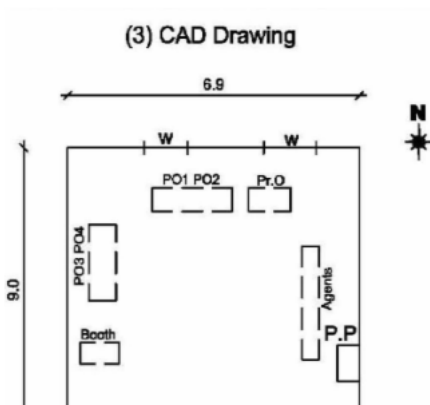

Google Map View

Polling Station Building Front View

Polling Station Front View

Cad View

Key MAP View

1 பெயர் : சூர்யபிரகாஷ் பா தாயின் பெயர் : பரிமலா வீட்டு எண் : 0 வயது : 23 பாலினம் : ஆண் Photo is available	IBW2446466	2 பெயர் : மகேஷ்வரி கணவர் பெயர் : கோவிந்தன் வீட்டு எண் : 1 வயது : 68 பாலினம் : பெண் Photo is available	IBW1780675	3 பெயர் : ஜெயராமன் தந்தை பெயர் : சுப்பிரமணி வீட்டு எண் : 1 வயது : 66 பாலினம் : பெண் Photo is available	IBW0326827
4 பெயர் : சுகுணா கணவர் பெயர் : ஜெயராமன் வீட்டு எண் : 1 வயது : 61 பாலினம் : பெண் Photo is available	IBW0326835	5 பெயர் : மகேஷ் தந்தை பெயர் : ராஜா ரெட்டி வீட்டு எண் : 1 வயது : 56 பாலினம் : ஆண் Photo is available	IBW0326736	6 பெயர் : டில்லிபாபு தந்தை பெயர் : கோவிந்தன் வீட்டு எண் : 1 வயது : 46 பாலினம் : பெண் Photo is available	HPH2661494
7 பெயர் : முனிரத்தினம் தந்தை பெயர் : சுப்பிரமணி வீட்டு எண் : 1 வயது : 45 பாலினம் : ஆண் Photo is available	HPH3983723	8 பெயர் : ரோஹித் தந்தை பெயர் : ஜெயராமன் வீட்டு எண் : 1 வயது : 43 பாலினம் : ஆண் Photo is available	IBW0326843	9 பெயர் : அம்மு கணவர் பெயர் : முனிரத்தினம் வீட்டு எண் : 1 வயது : 37 பாலினம் : பெண் Photo is available	IBW0905802
10 பெயர் : வடிவேலு தந்தை பெயர் : பெரியப்பா வீட்டு எண் : 1-4 வயது : 63 பாலினம் : ஆண் Photo is available	HPH2662492	11 பெயர் : முனியம்மாள் கணவர் பெயர் : வடிவேலு வீட்டு எண் : 1-4 வயது : 53 பாலினம் : பெண் Photo is available	IBW1780709	12 பெயர் : அரிதாஸ் தந்தை பெயர் : வடிவேல் வீட்டு எண் : 1/4 வயது : 27 பாலினம் : ஆண் Photo is available	IBW2584829
13 பெயர் : கீதா கணவர் பெயர் : ஆறுமுகம் வீட்டு எண் : 1-5 வயது : 42 பாலினம் : பெண் Photo is available	IBW0063560	14 பெயர் : சங்கீதா கணவர் பெயர் : செந்தமிழ் வீட்டு எண் : 1-5 வயது : 32 பாலினம் : பெண் Photo is available	IBW1078724	15 பெயர் : நடராஜன் தந்தை பெயர் : கோவிந்தசாமி வீட்டு எண் : 1-7b வயது : 36 பாலினம் : ஆண் Photo is available	IBW0471185
16 பெயர் : பரிமளா கணவர் பெயர் : முனி கிருஷ்ணன் வீட்டு எண் : 1-8 வயது : 37 பாலினம் : பெண் Photo is available	IBW0163808	17 பெயர் : தமிழரசன் தந்தை பெயர் : சுப்பிரமணி வீட்டு எண் : 1-8 வயது : 36 பாலினம் : ஆண் Photo is available	IBW0471177	18 பெயர் : மோனிஷா தந்தை பெயர் : இராஜேந்திரன் வீட்டு எண் : 1-11 வயது : 30 பாலினம் : பெண் Photo is available	IBW1026186
19 பெயர் : தீரிஷா தந்தை பெயர் : குமார் வீட்டு எண் : 1/11ஏ வயது : 21 பாலினம் : பெண் Photo is available	IBW2605194	20 பெயர் : பரத் குமார் தந்தை பெயர் : குமார் வீட்டு எண் : 1/11ஏ வயது : 20 பாலினம் : ஆண் Photo is available	IBW2701712	21 பெயர் : யமுனா கணவர் பெயர் : மகேஷ் வீட்டு எண் : 1-21 வயது : 50 பாலினம் : பெண் Photo is available	IBW0063487
22 பெயர் : விஜயகுமார் தந்தை பெயர் : நாராயணா வீட்டு எண் : 1-21 வயது : 49 பாலினம் : ஆண் Photo is available	IBW0063453	23 பெயர் : ரேவதி தந்தை பெயர் : சந்திரசேகர் வீட்டு எண் : 1-23 வயது : 39 பாலினம் : பெண் Photo is available	IBW0063636	24 பெயர் : மகேஷ் தந்தை பெயர் : நாகப்பன் வீட்டு எண் : 1-24 வயது : 30 பாலினம் : ஆண் Photo is available	IBW1026178
25 பெயர் : ஜீவா கணவர் பெயர் : சுப்பிரமணி வீட்டு எண் : 1-24 வயது : 29 பாலினம் : பெண் Photo is available	IBW1026152	S 26 பெயர் : லட்சுமிபிரியா ரா தந்தை பெயர் : குளசேகரன் வீட்டு எண் : 1/26 வயது : 21 பாலினம் : பெண் Photo is available	IBW2660074	# 27 பெயர் : திலகம் கணவர் பெயர் : சம்பத் வீட்டு எண் : 1-28 வயது : 38 பாலினம் : பெண் Photo is available	IBW0811331
28 பெயர் : பவானி தீ கணவர் பெயர் : சினிவாசன் வீட்டு எண் : 1/29 வயது : 24 பாலினம் : பெண் Photo is available	IBW2575132	29 பெயர் : கஜேந்திரன் தந்தை பெயர் : வடிவேல் வீட்டு எண் : 1-33 வயது : 49 பாலினம் : ஆண் Photo is available	IBW0063651	30 பெயர் : கவிதா கணவர் பெயர் : கஜேந்திரன் வீட்டு எண் : 1-33 வயது : 45 பாலினம் : பெண் Photo is available	IBW0063420