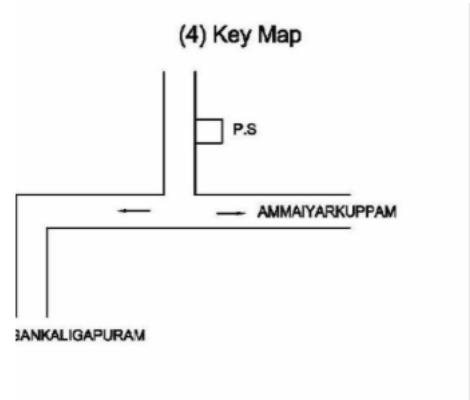

Cad View

Key MAP View