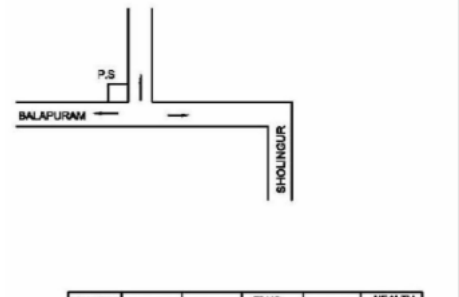

Polling Station Front View

Cad View

Key MAP View

(3) CAD Drawing

(4) Key Map

1 பெயர் : திவ்யா கணவர் பெயர்: ரவி வீட்டு எண் : 1 வயது : 33 பாலினம் : பெண் Photo is available	IBW1026772	2 பெயர் : ராணி தந்தை பெயர்: ஓசூர் வீட்டு எண் : 1 வயது : 33 பாலினம் : பெண் Photo is available	IBW0811794	3 பெயர் : மங்கம்மா தந்தை பெயர்: ஓசூர் வீட்டு எண் : 1 வயது : 32 பாலினம் : பெண் Photo is available	IBW0811877
4 பெயர் : மகேஸ்வரி தந்தை பெயர்: ஓசூர் வீட்டு எண் : 1 வயது : 31 பாலினம் : பெண் Photo is available	IBW0811729	5 பெயர் : ஜெகன் தந்தை பெயர்: வஜ்ஜிரவேல் வீட்டு எண் : 1 வயது : 26 பாலினம் : ஆண் Photo is available	IBW1325521	6 பெயர் : பழனி தந்தை பெயர்: வடிவேலு வீட்டு எண் : 1/354 வயது : 30 பாலினம் : ஆண் Photo is available	IBW2381846
7 பெயர் : மோகன் தந்தை பெயர்: வடிவேலு வீட்டு எண் : 1/354 வயது : 24 பாலினம் : ஆண் Photo is available	IBW2381861	8 பெயர் : விஜி தந்தை பெயர்: ஆறுமுகம் வீட்டு எண் : 2-4 வயது : 28 பாலினம் : ஆண் Photo is available	IBW1136829	9 பெயர் : கன்னியப்பன் தந்தை பெயர்: சுப்பிரமணியம் வீட்டு எண் : 2-5 வயது : 44 பாலினம் : ஆண் Photo is available	IBW0163964
10 பெயர் : மீனாட்சி கணவர் பெயர்: வஜ்ஜிரவேலு வீட்டு எண் : 2-10 வயது : 32 பாலினம் : பெண் Photo is available	IBW0970871	11 பெயர் : பிரவின்குமார் தந்தை பெயர்: மோகன் வீட்டு எண் : 2-29 வயது : 28 பாலினம் : ஆண் Photo is available	IBW1136787	12 பெயர் : ஜெயபால் தந்தை பெயர்: சதாசிவம் வீட்டு எண் : 2-102 வயது : 40 பாலினம் : ஆண் Photo is available	IBW0471276
13 பெயர் : ஜெயந்தி கணவர் பெயர்: ஜெயபால் வீட்டு எண் : 2-165 வயது : 33 பாலினம் : பெண் Photo is available	IBW1198175	14 பெயர் : சுந்தர் க பெ தந்தை பெயர்: பெருமாள் வீட்டு எண் : 2/214 வயது : 23 பாலினம் : ஆண் Photo is available	IBW2743722	15 பெயர் : கலையரசி தந்தை பெயர்: தாமோதரன் வீட்டு எண் : 3-10 வயது : 31 பாலினம் : பெண் Photo is available	IBW0970863
16 பெயர் : கீதா கணவர் பெயர்: ராஜீ வீட்டு எண் : 3-25 வயது : 33 பாலினம் : பெண் Photo is available	IBW0686550	17 பெயர் : தேவகியம்மாள் கணவர் பெயர்: குப்பன் வீட்டு எண் : 3/30 வயது : 65 பாலினம் : பெண் Photo is available	IBW2492015	18 பெயர் : காந்தி ராஜன் தந்தை பெயர்: சிவா வீட்டு எண் : 3-32 வயது : 34 பாலினம் : ஆண் Photo is available	IBW0686584
# 19 பெயர் : கார்த்திக் சிவா தந்தை பெயர்: சிவா வீட்டு எண் : 3/32இ வயது : 37 பாலினம் : ஆண் Photo is available	IBW0686493	20 பெயர் : கோபி தந்தை பெயர்: லிங்கப்பன் வீட்டு எண் : 3-38 வயது : 27 பாலினம் : ஆண் Photo is available	IBW1265503	21 பெயர் : அஜீத்குமார் தந்தை பெயர்: சந்திரசேகரன் வீட்டு எண் : 3-38 வயது : 24 பாலினம் : ஆண் Photo is available	IBW2447712
22 பெயர் : கார்த்திகேயன் தந்தை பெயர்: பிரம்மானந்தம் வீட்டு எண் : 3-39 வயது : 27 பாலினம் : ஆண் Photo is available	IBW1299536	23 பெயர் : ஜோதி கணவர் பெயர்: குப்பையன் வீட்டு எண் : 3-42 வயது : 49 பாலினம் : பெண் Photo is available	IBW0546473	24 பெயர் : கிருஷ்ணன் தந்தை பெயர்: சுப்பிரமணிய வீட்டு எண் : 3-42 வயது : 33 பாலினம் : ஆண் Photo is available	IBW0546507
25 பெயர் : தாட்சாயினி கணவர் பெயர்: பழனி வீட்டு எண் : 3/335 வயது : 31 பாலினம் : பெண் Photo is available	IBW2374023	26 பெயர் : சங்கர் தந்தை பெயர்: அண்ணாமலை வீட்டு எண் : 3-336 வயது : 33 பாலினம் : ஆண் Photo is available	IBW0811992	27 பெயர் : சரவணன் தந்தை பெயர்: அண்ணாலை வீட்டு எண் : 3-336 வயது : 32 பாலினம் : ஆண் Photo is available	IBW0811760
28 பெயர் : ஜெயலட்சுமி தந்தை பெயர்: சுப்பிரமணிய வீட்டு எண் : 3-338 வயது : 36 பாலினம் : பெண் Photo is available	IBW0324475	29 பெயர் : சுரேஷ் தந்தை பெயர்: ஆறுமுகம் வீட்டு எண் : 3-338 வயது : 35 பாலினம் : ஆண் Photo is available	IBW0324558	30 பெயர் : நந்தினி கணவர் பெயர்: சுரேஷ் வீட்டு எண் : 3-338A வயது : 30 பாலினம் : பெண் Photo is available	IBW1136977