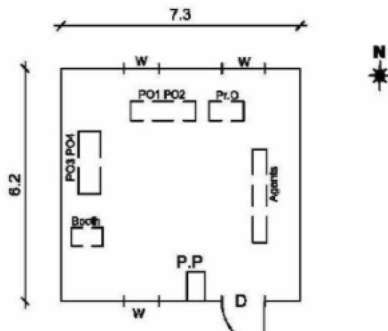

Polling Station Front View

Cad View

Key MAP View

(3) CAD Drawing

(4) Key Map

1 பெயர் : திவ்யா கணவர் பெயர்: ரவி வீட்டு எண் : 1 வயது : 33 பாலினம் : பெண் Photo is available	IBW1026772	2 பெயர் : ராணி தந்தை பெயர்: ஓசூர் வீட்டு எண் : 1 வயது : 33 பாலினம் : பெண் Photo is available	IBW0811794	3 பெயர் : மங்கம்மா தந்தை பெயர்: ஓசூர் வீட்டு எண் : 1 வயது : 32 பாலினம் : பெண் Photo is available	IBW0811877
4 பெயர் : மகேஸ்வரி தந்தை பெயர்: ஓசூர் வீட்டு எண் : 1 வயது : 31 பாலினம் : பெண் Photo is available	IBW0811729	5 பெயர் : ஜெகன் தந்தை பெயர்: வஜ்ஜிரவேல் வீட்டு எண் : 1 வயது : 26 பாலினம் : ஆண் Photo is available	IBW1325521	6 பெயர் : பழனி தந்தை பெயர்: வடிவேலு வீட்டு எண் : 1/354 வயது : 30 பாலினம் : ஆண் Photo is available	IBW2381846
7 பெயர் : மோகன் தந்தை பெயர்: வடிவேலு வீட்டு எண் : 1/354 வயது : 24 பாலினம் : ஆண் Photo is available	IBW2381861	8 பெயர் : விஜி தந்தை பெயர்: ஆறுமுகம் வீட்டு எண் : 2-4 வயது : 28 பாலினம் : ஆண் Photo is available	IBW1136829	9 பெயர் : கன்னியப்பன் தந்தை பெயர்: சுப்பிரமணியம் வீட்டு எண் : 2-5 வயது : 44 பாலினம் : ஆண் Photo is available	IBW0163964
10 பெயர் : மீனாட்சி கணவர் பெயர்: வஜ்ஜிரவேலு வீட்டு எண் : 2-10 வயது : 32 பாலினம் : பெண் Photo is available	IBW0970871	11 பெயர் : பிரவின்குமார் தந்தை பெயர்: மோகன் வீட்டு எண் : 2-29 வயது : 28 பாலினம் : ஆண் Photo is available	IBW1136787	12 பெயர் : ஜெயபால் தந்தை பெயர்: சதாசிவம் வீட்டு எண் : 2-102 வயது : 40 பாலினம் : ஆண் Photo is available	IBW0471276
13 பெயர் : ஜெயந்தி கணவர் பெயர்: ஜெயபால் வீட்டு எண் : 2-165 வயது : 33 பாலினம் : பெண் Photo is available	IBW1198175	14 பெயர் : சுந்தர் க பெ தந்தை பெயர்: பெருமாள் வீட்டு எண் : 2/214 வயது : 23 பாலினம் : ஆண் Photo is available	IBW2743722	15 பெயர் : கலையரசி தந்தை பெயர்: தாமோதரன் வீட்டு எண் : 3-10 வயது : 31 பாலினம் : பெண் Photo is available	IBW0970863
16 பெயர் : கீதா கணவர் பெயர்: ராஜீ வீட்டு எண் : 3-25 வயது : 33 பாலினம் : பெண் Photo is available	IBW0686550	17 பெயர் : தேவகியம்மாள் கணவர் பெயர்: குப்பன் வீட்டு எண் : 3/30 வயது : 65 பாலினம் : பெண் Photo is available	IBW2492015	18 பெயர் : காந்தி ராஜன் தந்தை பெயர்: சிவா வீட்டு எண் : 3-32 வயது : 34 பாலினம் : ஆண் Photo is available	IBW0686584
# 19 பெயர் : கார்த்திக் சிவா தந்தை பெயர்: சிவா வீட்டு எண் : 3/32இ வயது : 37 பாலினம் : ஆண் Photo is available	IBW0686493	20 பெயர் : கோபி தந்தை பெயர்: லிங்கப்பன் வீட்டு எண் : 3-38 வயது : 27 பாலினம் : ஆண் Photo is available	IBW1265503	21 பெயர் : அஜீத்குமார் தந்தை பெயர்: சந்திரசேகரன் வீட்டு எண் : 3-38 வயது : 24 பாலினம் : ஆண் Photo is available	IBW2447712
22 பெயர் : கார்த்திகேயன் தந்தை பெயர்: பிரம்மானந்தம் வீட்டு எண் : 3-39 வயது : 27 பாலினம் : ஆண் Photo is available	IBW1299536	23 பெயர் : ஜோதி கணவர் பெயர்: குப்பையன் வீட்டு எண் : 3-42 வயது : 49 பாலினம் : பெண் Photo is available	IBW0546473	24 பெயர் : கிருஷ்ணன் தந்தை பெயர்: சுப்பிரமணிய வீட்டு எண் : 3-42 வயது : 33 பாலினம் : ஆண் Photo is available	IBW0546507
25 பெயர் : தாட்சாயினி கணவர் பெயர்: பழனி வீட்டு எண் : 3/335 வயது : 31 பாலினம் : பெண் Photo is available	IBW2374023	26 பெயர் : சங்கர் தந்தை பெயர்: அண்ணாமலை வீட்டு எண் : 3-336 வயது : 33 பாலினம் : ஆண் Photo is available	IBW0811992	27 பெயர் : சரவணன் தந்தை பெயர்: அண்ணாலை வீட்டு எண் : 3-336 வயது : 32 பாலினம் : ஆண் Photo is available	IBW0811760
28 பெயர் : ஜெயலட்சுமி தந்தை பெயர்: சுப்பிரமணிய வீட்டு எண் : 3-338 வயது : 36 பாலினம் : பெண் Photo is available	IBW0324475	29 பெயர் : சுரேஷ் தந்தை பெயர்: ஆறுமுகம் வீட்டு எண் : 3-338 வயது : 35 பாலினம் : ஆண் Photo is available	IBW0324558	30 பெயர் : நந்தினி கணவர் பெயர்: சுரேஷ் வீட்டு எண் : 3-338A வயது : 30 பாலினம் : பெண் Photo is available	IBW1136977