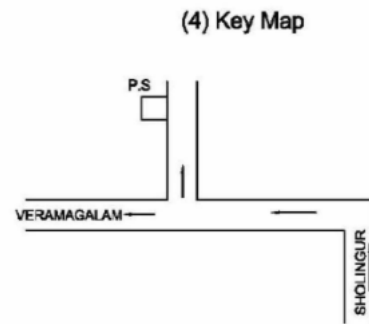

Key MAP View