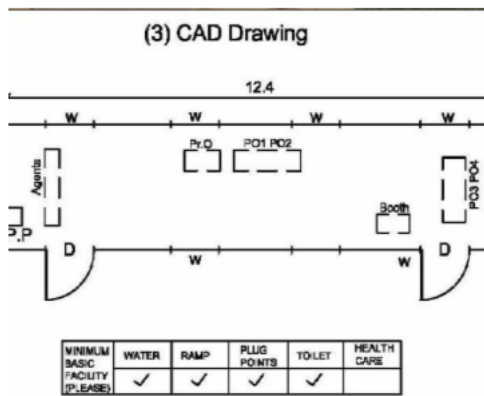

Cad View

Key MAP View