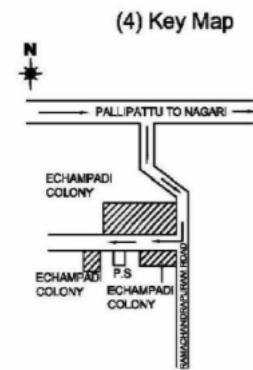

Cad View

Key MAP View