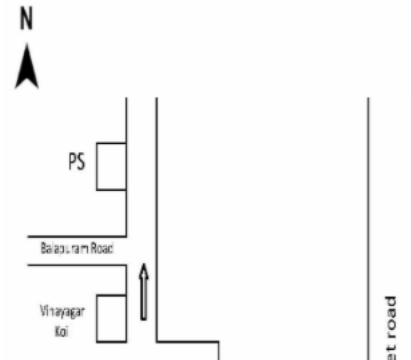

Polling Station Front View

Cad View

(3) CAD DRAWING

Key MAP View

(4) Key Map

சட்டமன்றத் தொகுதியின் எண் மற்றும் பெயர் : 3-திருத்தணி பிரிவு எண் மற்றும் பெயர் 1-ஸ்ரீகாளிகாபுரம் (ஊ), யாதவர் வீதி (வார்டு-1)

1	HPH2677078	பெயர் : பட்டு கணவர் பெயர்: பாலு வீட்டு எண் : 1 வயது : 52 பாலினம் : பெண்	Photo is available	2	HPH2678761	பெயர் : கஜேந்திரன் தந்தை பெயர்: பாலு வீட்டு எண் : 1 வயது : 42 பாலினம் : ஆண்	Photo is available	3	IBW1299676	பெயர் : அம்சா தந்தை பெயர்: முருகன் வீட்டு எண் : 1 வயது : 28 பாலினம் : பெண்	Photo is available
4	HPH2677730	பெயர் : லட்சுமி கணவர் பெயர்: குமரேசன் வீட்டு எண் : 1-10 வயது : 43 பாலினம் : பெண்	Photo is available	5	HPH2678316	பெயர் : மாதவன் தந்தை பெயர்: ஏழுமலை வீட்டு எண் : 1/11 (1) வயது : 41 பாலினம் : ஆண்	Photo is available	6	IBW1299718	பெயர் : சந்தியா கணவர் பெயர்: தமிழ்வாணன் வீட்டு எண் : 1-21 வயது : 30 பாலினம் : பெண்	Photo is available
7	IBW2362630	பெயர் : தேவி தந்தை பெயர்: ஞான சேகர் வீட்டு எண் : 1/42 வயது : 24 பாலினம் : பெண்	Photo is available	8	IBW2518843	பெயர் : தனலக்ஷ்மி கணவர் பெயர்: ஜெயவேல் வீட்டு எண் : 1/45 வயது : 47 பாலினம் : பெண்	Photo is available	9	IBW1198332	பெயர் : கிரிஜா தந்தை பெயர்: ஆருமுகம் வீட்டு எண் : 1-58 வயது : 29 பாலினம் : பெண்	Photo is available
10	IBW2558633	பெயர் : விக்னேஷ் தந்தை பெயர்: செல்வராஜ் வீட்டு எண் : 1-75 வயது : 22 பாலினம் : ஆண்	Photo is available	11	IBW1837053	பெயர் : கோவிந்தசாமி தந்தை பெயர்: நரசிம்மன் வீட்டு எண் : 2 வயது : 60 பாலினம் : ஆண்	Photo is available	12	IBW1837061	பெயர் : விஜயா இதரர் பெயர்: கோவிந்தசாமி வீட்டு எண் : 2 வயது : 56 பாலினம் : பெண்	Photo is available
13	IBW0971143	பெயர் : வாசுகி கணவர் பெயர்: மணிகண்டன் வீட்டு எண் : 2-72 வயது : 32 பாலினம் : பெண்	Photo is available	14	IBW2405173	பெயர் : பூங்கோதை கணவர் பெயர்: ஆதிமூலம் வீட்டு எண் : 2/114 வயது : 33 பாலினம் : பெண்	Photo is available	15	IBW2405165	பெயர் : சங்கீதா தந்தை பெயர்: ராஜ் வீட்டு எண் : 2/146 வயது : 24 பாலினம் : பெண்	Photo is available
16	IBW2530558	பெயர் : ஜயா கிருஷ்ணன் தந்தை பெயர்: வரதன் வீட்டு எண் : 2-152 வயது : 41 பாலினம் : ஆண்	Photo is available	17	IBW0587162	பெயர் : ராஜ்குமார் தந்தை பெயர்: கண்ணப்பன் வீட்டு எண் : 3-198 வயது : 34 பாலினம் : ஆண்	Photo is available	18	HPH1078351	பெயர் : தேன்மொழி கணவர் பெயர்: முத்துக்குமரன் வீட்டு எண் : 4 வயது : 45 பாலினம் : பெண்	Photo is available
19	HPH1077841	பெயர் : சாரதா கணவர் பெயர்: லோகநாதன் வீட்டு எண் : 6 வயது : 55 பாலினம் : பெண்	Photo is available	20	HPH3681384	பெயர் : மணிமேகலை தந்தை பெயர்: லோகநாதன் வீட்டு எண் : 6 வயது : 37 பாலினம் : பெண்	Photo is available	21	HPH2680098	பெயர் : யுவராஜ் தந்தை பெயர்: குட்டியப்பன் வீட்டு எண் : 7 வயது : 49 பாலினம் : ஆண்	Photo is available
22	HPH2680106	பெயர் : இந்திராணி கணவர் பெயர்: யுவராஜ் வீட்டு எண் : 7 வயது : 44 பாலினம் : பெண்	Photo is available	23	HPH2677722	பெயர் : சாந்தகுமார் தந்தை பெயர்: துரைசாமி வீட்டு எண் : 8 வயது : 43 பாலினம் : ஆண்	Photo is available	24	IBW1837087	பெயர் : கோபால் தந்தை பெயர்: சுப்பிரமணி வீட்டு எண் : 9 வயது : 56 பாலினம் : ஆண்	Photo is available
25	HPH3666971	பெயர் : குமரேசன் தந்தை பெயர்: துரைசாமி வீட்டு எண் : 10 வயது : 46 பாலினம் : ஆண்	Photo is available	26	IBW1837095	பெயர் : சபாபதி தந்தை பெயர்: நரசிம்மன் வீட்டு எண் : 12 வயது : 62 பாலினம் : ஆண்	Photo is available	27	IBW1837103	பெயர் : கோவிந்தம்மாள் கணவர் பெயர்: சபாபதி வீட்டு எண் : 12 வயது : 58 பாலினம் : பெண்	Photo is available
28	HPH3681392	பெயர் : சங்கர் தந்தை பெயர்: ஜெகநாதன் வீட்டு எண் : 12 வயது : 54 பாலினம் : ஆண்	Photo is available	29	HPH3681400	பெயர் : சுதா கணவர் பெயர்: சங்கர் வீட்டு எண் : 12 வயது : 46 பாலினம் : பெண்	Photo is available	30	IBW1837129	பெயர் : ஜெயராமன் தந்தை பெயர்: கணேசன் வீட்டு எண் : 14 வயது : 56 பாலினம் : ஆண்	Photo is available