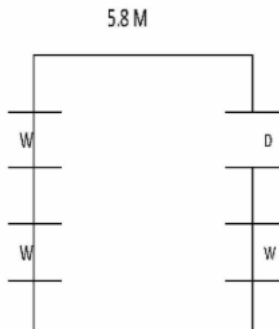

Cad View

(3) CAD DRAWING