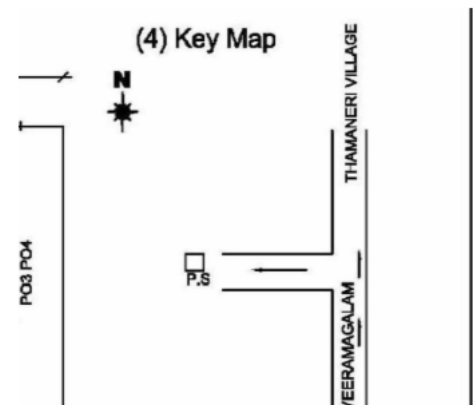

**4. வாக்காளர்களின் எண்ணிக்கை**

தொடங்கும் வரிசை எண்	முடியும் வரிசை எண்.	நிகர வாக்காளர்களின் எண்ணிக்கை			
		ஆண்	பெண்	மூன்றாம் பாலினம்	மொத்தம்
1	883	438	440	0	878

கையொப்பம்

Nazri Naksha

Google Map View

Polling Station Building Front View

Polling Station Front View

Cad View

Key MAP View

சட்டமன்றத் தொகுதியின் எண் மற்றும் பெயர் : 3-திருத்தணி  
பிரிவு எண் மற்றும் பெயர் 1-பாலபுரம் (வ.கி) மற்றும் தாமளேரி (உ), சேதுவராகபுரம் (வார்டு 1)

பாகம் எண் : 152