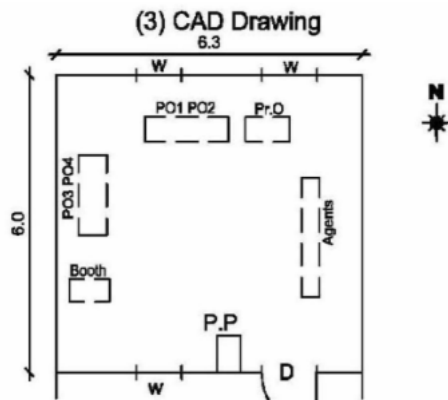

Google Map View

Polling Station Building Front View

Polling Station Front View

Cad View

Key MAP View

<p>1</p> <p>IBW2520500</p> <p>பெயர் : வினோத்குமார் ச தந்தை பெயர்: சண்முகம் வீட்டு எண் : 2/288 வயது : 25 பாலினம் : ஆண்</p> <p>Photo is available</p>	<p>2</p> <p>IBW2565737</p> <p>பெயர் : வினோத் தந்தை பெயர்: ஆனந்தன் வீட்டு எண் : 2/323 வயது : 22 பாலினம் : ஆண்</p> <p>Photo is available</p>	<p>3</p> <p>IBW2530749</p> <p>பெயர் : கௌசல்யா தந்தை பெயர்: பழனி வீட்டு எண் : 2/360 வயது : 23 பாலினம் : பெண்</p> <p>Photo is available</p>
<p>4</p> <p>IBW1393867</p> <p>பெயர் : தீபா தந்தை பெயர்: பஞ்சாட்சரம் வீட்டு எண் : 2/398 வயது : 26 பாலினம் : பெண்</p> <p>Photo is available</p>	<p>5</p> <p>IBW2820637</p> <p>பெயர் : கே பிரபாகர் தந்தை பெயர்: கே கிரிஷ்நமாராஜா வீட்டு எண் : 24 வயது : 42 பாலினம் : ஆண்</p> <p>Photo is available</p>	<p>6</p> <p>IBW1944354</p> <p>பெயர் : நீலா கணவர் பெயர்: கிருஷ்ணமாராஜா வீட்டு எண் : 235 வயது : 69 பாலினம் : பெண்</p> <p>Photo is available</p>
<p>7</p> <p>IBW1944362</p> <p>பெயர் : சுரேஷ் தந்தை பெயர்: லிங்கமராஜா வீட்டு எண் : 236 வயது : 50 பாலினம் : ஆண்</p> <p>Photo is available</p>	<p>8</p> <p>IBW0066191</p> <p>பெயர் : கீதா கணவர் பெயர்: சுரேஷ் வீட்டு எண் : 236-2 வயது : 44 பாலினம் : பெண்</p> <p>Photo is available</p>	<p>9</p> <p>IBW2530756</p> <p>பெயர் : அனுசுயா ம கணவர் பெயர்: பால்ராஜ் வீட்டு எண் : 278 வயது : 30 பாலினம் : பெண்</p> <p>Photo is available</p>