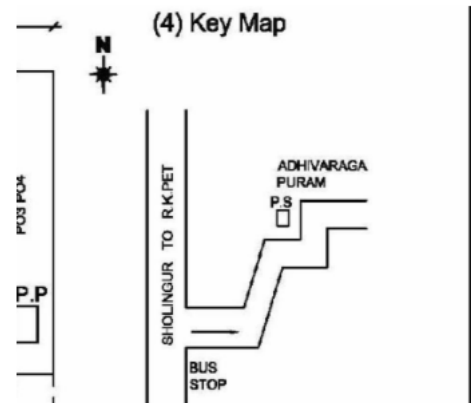

Google Map View

Polling Station Building Front View

Polling Station Front View

Cad View

Key MAP View

1 பெயர் : வள்ளியம்மாள் கணவர் பெயர்: ஏழுமலை வீட்டு எண் : 1 வயது : 67 பாலினம் : பெண் Photo is available	IBW2708121	2 பெயர் : முனியம்மாள் தந்தை பெயர்: அண்ணாமலை வீட்டு எண் : 1 வயது : 49 பாலினம் : பெண் Photo is available	IBW0547554	3 பெயர் : முருகன் தந்தை பெயர்: சுப்பிரமணி வீட்டு எண் : 1-2 வயது : 47 பாலினம் : ஆண் Photo is available	HPH3896941
4 பெயர் : விஜயன் தந்தை பெயர்: மூர்த்தி வீட்டு எண் : 1/2 வயது : 25 பாலினம் : ஆண் Photo is available	IBW2390722	5 பெயர் : ராஜலட்சுமி தந்தை பெயர்: மூர்த்தி வீட்டு எண் : 1/2 வயது : 22 பாலினம் : பெண் Photo is available	IBW2565885	6 பெயர் : லோகேஷ் குமார் ரா தந்தை பெயர்: ராமமூர்த்தி ஷா வீட்டு எண் : 1/2 பஜநாஈ கோவில் ஸ்த வயது : 22 பாலினம் : ஆண் Photo is available	IBW2647436
7 பெயர் : சசிகலா தந்தை பெயர்: சரத்பாபு வீட்டு எண் : 1-3 வயது : 33 பாலினம் : பெண் Photo is available	IBW0691378	8 பெயர் : ரேகா கணவர் பெயர்: முருகன் வீட்டு எண் : 1/3 வயது : 25 பாலினம் : பெண் Photo is available	IBW2390862	S 9 பெயர் : பிரியதர்ஷினி தந்தை பெயர்: பொன்னுரங்கம் வீட்டு எண் : 1/3 வயது : 23 பாலினம் : பெண் Photo is available	IBW2530830
10 பெயர் : கணேஷ் தாயின் பெயர்: சுலோச்சனா வீட்டு எண் : 1/4 வயது : 19 பாலினம் : ஆண் Photo is available	IBW2816528	11 பெயர் : குமார் தந்தை பெயர்: மணி வீட்டு எண் : 1-8 வயது : 37 பாலினம் : ஆண் Photo is available	IBW0066506	12 பெயர் : கார்த்திக் தந்தை பெயர்: கோவிந்தசுவாமி வீட்டு எண் : 1-18 வயது : 36 பாலினம் : ஆண் Photo is available	IBW0066209
13 பெயர் : சுப்பிரமணி தந்தை பெயர்: முனுசாமி வீட்டு எண் : 1/20 வயது : 56 பாலினம் : ஆண் Photo is available	IBW2417566	14 பெயர் : லட்சுமி கணவர் பெயர்: சுப்பிரமணி வீட்டு எண் : 1-20 வயது : 43 பாலினம் : பெண் Photo is available	IBW0066530	15 பெயர் : சிந்துபைரவி தந்தை பெயர்: சுப்பிரமணி வீட்டு எண் : 1/20 வயது : 24 பாலினம் : பெண் Photo is available	IBW2417996
16 பெயர் : அமுலு கணவர் பெயர்: கங்காதரன் வீட்டு எண் : 1-23 வயது : 47 பாலினம் : பெண் Photo is available	IBW0066514	17 பெயர் : நரசிம்மன் தந்தை பெயர்: ஆறுமுகம் வீட்டு எண் : 1-30 வயது : 39 பாலினம் : ஆண் Photo is available	IBW0066233	18 பெயர் : திலகவதி கணவர் பெயர்: தாமோதரன் வீட்டு எண் : 1-47 வயது : 38 பாலினம் : பெண் Photo is available	IBW0066340
19 பெயர் : வெங்கடேசன் தந்தை பெயர்: முருகேசன் வீட்டு எண் : 1-62 வயது : 45 பாலினம் : ஆண் Photo is available	IBW0066621	20 பெயர் : சாந்தி தந்தை பெயர்: எத்திராஜன் வீட்டு எண் : 1/73 வயது : 27 பாலினம் : பெண் Photo is available	WDR0965004	21 பெயர் : ஹரிஹரசுதன் தந்தை பெயர்: ஜெயபால் வீட்டு எண் : 1-99 வயது : 36 பாலினம் : ஆண் Photo is available	IBW0066449
22 பெயர் : அமிர்தவல்லி தந்தை பெயர்: ராமலிங்கம் வீட்டு எண் : 1/102 வயது : 25 பாலினம் : பெண் Photo is available	IBW1393305	23 பெயர் : தனவேல் தந்தை பெயர்: முனுசாமி வீட்டு எண் : 1/136 வயது : 26 பாலினம் : ஆண் Photo is available	IBW1426113	24 பெயர் : பூங்கொடி தந்தை பெயர்: ராமமூர்த்தி வீட்டு எண் : 1-148 வயது : 36 பாலினம் : பெண் Photo is available	IBW0066605
25 பெயர் : சுஜாதா தந்தை பெயர்: காசிநாதன் வீட்டு எண் : 1-162 வயது : 36 பாலினம் : பெண் Photo is available	IBW0066431	26 பெயர் : ஆனந்த கௌரி தந்தை பெயர்: ஜானகிராமன் வீட்டு எண் : 1/167 வயது : 40 பாலினம் : பெண் Photo is available	HPH3717170	27 பெயர் : இரா குமாரி கணவர் பெயர்: ராஜா வீட்டு எண் : 1/185ஏ வயது : 41 பாலினம் : பெண் Photo is available	IBW0691303
28 பெயர் : புருசோத்தமன் தந்தை பெயர்: சுப்பிரமணி வீட்டு எண் : 1-187 வயது : 42 பாலினம் : ஆண் Photo is available	HPH2919306	29 பெயர் : கௌதம் சு தந்தை பெயர்: சுரேஷ்குமார் வீட்டு எண் : 1/190 வயது : 19 பாலினம் : ஆண் Photo is available	IBW2808632	30 பெயர் : கன்னியம்மாள் கணவர் பெயர்: விஜயன் வீட்டு எண் : 1-193 வயது : 36 பாலினம் : பெண் Photo is available	IBW0813519