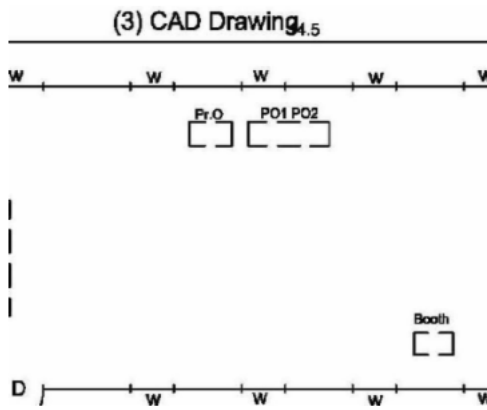

Google Map View

Polling Station Building Front View

Polling Station Front View

Cad View

Key MAP View

1 பெயர் : வள்ளியம்மாள் கணவர் பெயர்: ஏழுமலை வீட்டு எண் : 1 வயது : 67 பாலினம் : பெண் Photo is available	IBW2708121	2 பெயர் : முனியம்மாள் தந்தை பெயர்: அண்ணாமலை வீட்டு எண் : 1 வயது : 49 பாலினம் : பெண் Photo is available	IBW0547554	3 பெயர் : முருகன் தந்தை பெயர்: சுப்பிரமணி வீட்டு எண் : 1-2 வயது : 47 பாலினம் : ஆண் Photo is available	HPH3896941
4 பெயர் : விஜயன் தந்தை பெயர்: மூர்த்தி வீட்டு எண் : 1/2 வயது : 25 பாலினம் : ஆண் Photo is available	IBW2390722	5 பெயர் : ராஜலட்சுமி தந்தை பெயர்: மூர்த்தி வீட்டு எண் : 1/2 வயது : 22 பாலினம் : பெண் Photo is available	IBW2565885	6 பெயர் : லோகேஷ் குமார் ரா தந்தை பெயர்: ராமமூர்த்தி ஷா வீட்டு எண் : 1/2 பஜநாஈ கோவில் ஸ்த வயது : 22 பாலினம் : ஆண் Photo is available	IBW2647436
7 பெயர் : சசிகலா தந்தை பெயர்: சரத்பாபு வீட்டு எண் : 1-3 வயது : 33 பாலினம் : பெண் Photo is available	IBW0691378	8 பெயர் : ரேகா கணவர் பெயர்: முருகன் வீட்டு எண் : 1/3 வயது : 25 பாலினம் : பெண் Photo is available	IBW2390862	S 9 பெயர் : பிரியதர்ஷினி தந்தை பெயர்: பொன்னுரங்கம் வீட்டு எண் : 1/3 வயது : 23 பாலினம் : பெண் Photo is available	IBW2530830
10 பெயர் : கணேஷ் தாயின் பெயர்: சுலோச்சனா வீட்டு எண் : 1/4 வயது : 19 பாலினம் : ஆண் Photo is available	IBW2816528	11 பெயர் : குமார் தந்தை பெயர்: மணி வீட்டு எண் : 1-8 வயது : 37 பாலினம் : ஆண் Photo is available	IBW0066506	12 பெயர் : கார்த்திக் தந்தை பெயர்: கோவிந்தசுவாமி வீட்டு எண் : 1-18 வயது : 36 பாலினம் : ஆண் Photo is available	IBW0066209
13 பெயர் : சுப்பிரமணி தந்தை பெயர்: முனுசாமி வீட்டு எண் : 1/20 வயது : 56 பாலினம் : ஆண் Photo is available	IBW2417566	14 பெயர் : லட்சுமி கணவர் பெயர்: சுப்பிரமணி வீட்டு எண் : 1-20 வயது : 43 பாலினம் : பெண் Photo is available	IBW0066530	15 பெயர் : சிந்துபைரவி தந்தை பெயர்: சுப்பிரமணி வீட்டு எண் : 1/20 வயது : 24 பாலினம் : பெண் Photo is available	IBW2417996
16 பெயர் : அமுலு கணவர் பெயர்: கங்காதரன் வீட்டு எண் : 1-23 வயது : 47 பாலினம் : பெண் Photo is available	IBW0066514	17 பெயர் : நரசிம்மன் தந்தை பெயர்: ஆறுமுகம் வீட்டு எண் : 1-30 வயது : 39 பாலினம் : ஆண் Photo is available	IBW0066233	18 பெயர் : திலகவதி கணவர் பெயர்: தாமோதரன் வீட்டு எண் : 1-47 வயது : 38 பாலினம் : பெண் Photo is available	IBW0066340
19 பெயர் : வெங்கடேசன் தந்தை பெயர்: முருகேசன் வீட்டு எண் : 1-62 வயது : 45 பாலினம் : ஆண் Photo is available	IBW0066621	20 பெயர் : சாந்தி தந்தை பெயர்: எத்திராஜன் வீட்டு எண் : 1/73 வயது : 27 பாலினம் : பெண் Photo is available	WDR0965004	21 பெயர் : ஹரிஹரசுதன் தந்தை பெயர்: ஜெயபால் வீட்டு எண் : 1-99 வயது : 36 பாலினம் : ஆண் Photo is available	IBW0066449
22 பெயர் : அமிர்தவல்லி தந்தை பெயர்: ராமலிங்கம் வீட்டு எண் : 1/102 வயது : 25 பாலினம் : பெண் Photo is available	IBW1393305	23 பெயர் : தனவேல் தந்தை பெயர்: முனுசாமி வீட்டு எண் : 1/136 வயது : 26 பாலினம் : ஆண் Photo is available	IBW1426113	24 பெயர் : பூங்கொடி தந்தை பெயர்: ராமமூர்த்தி வீட்டு எண் : 1-148 வயது : 36 பாலினம் : பெண் Photo is available	IBW0066605
25 பெயர் : சுஜாதா தந்தை பெயர்: காசிநாதன் வீட்டு எண் : 1-162 வயது : 36 பாலினம் : பெண் Photo is available	IBW0066431	26 பெயர் : ஆனந்த கௌரி தந்தை பெயர்: ஜானகிராமன் வீட்டு எண் : 1/167 வயது : 40 பாலினம் : பெண் Photo is available	HPH3717170	27 பெயர் : இரா குமாரி கணவர் பெயர்: ராஜா வீட்டு எண் : 1/185ஏ வயது : 41 பாலினம் : பெண் Photo is available	IBW0691303
28 பெயர் : புருசோத்தமன் தந்தை பெயர்: சுப்பிரமணி வீட்டு எண் : 1-187 வயது : 42 பாலினம் : ஆண் Photo is available	HPH2919306	29 பெயர் : கௌதம் சு தந்தை பெயர்: சுரேஷ்குமார் வீட்டு எண் : 1/190 வயது : 19 பாலினம் : ஆண் Photo is available	IBW2808632	30 பெயர் : கன்னியம்மாள் கணவர் பெயர்: விஜயன் வீட்டு எண் : 1-193 வயது : 36 பாலினம் : பெண் Photo is available	IBW0813519