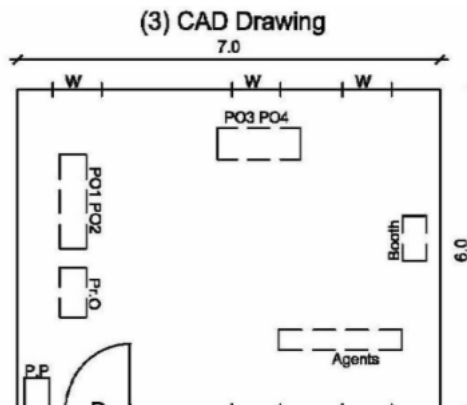

Google Map View

Polling Station Building Front View

Polling Station Front View

Cad View

Key MAP View

(4) Key Map

<p>1</p> <p>IBW1198654</p> <p>பெயர் : தீரன் தந்தை பெயர்: குமார் வீட்டு எண் : 1-74 வயது : 29 பாலினம் : ஆண்</p> <p>Photo is available</p>	<p>2</p> <p>HPH1069764</p> <p>பெயர் : சாந்தி கணவர் பெயர்: முருகன் வீட்டு எண் : 39 வயது : 46 பாலினம் : பெண்</p> <p>Photo is available</p>	<p>3</p> <p>IBW1770114</p> <p>பெயர் : தசரதன் தந்தை பெயர்: அப்பாதுரை வீட்டு எண் : 74 வயது : 80 பாலினம் : ஆண்</p> <p>Photo is available</p>
<p>4</p> <p>IBW1770122</p> <p>பெயர் : குமார் தந்தை பெயர்: ஜெயராமன் வீட்டு எண் : 74 வயது : 55 பாலினம் : ஆண்</p> <p>Photo is available</p>	<p>5</p> <p>IBW1770130</p> <p>பெயர் : மலர் கணவர் பெயர்: குமார் வீட்டு எண் : 74 வயது : 52 பாலினம் : பெண்</p> <p>Photo is available</p>	<p>6</p> <p>IBW0909101</p> <p>பெயர் : தங்கபாண்டியன் தந்தை பெயர்: குமார் வீட்டு எண் : 74 வயது : 30 பாலினம் : ஆண்</p> <p>Photo is available</p>
<p>7</p> <p>HPH1069111</p> <p>பெயர் : அர்ச்சுனன் தந்தை பெயர்: பொன்னன் வீட்டு எண் : 76 வயது : 81 பாலினம் : ஆண்</p> <p>Photo is available</p>	<p>8</p> <p>IBW2826964</p> <p>பெயர் : சமித்ரா கணவர் பெயர்: ஹரி கிருஷ்ண மூர்த்தி வீட்டு எண் : 78 வயது : 19 பாலினம் : பெண்</p> <p>Photo is available</p>	<p>9</p> <p>IBW2362788</p> <p>பெயர் : தாயார் கணவர் பெயர்: அர்ஜுனன் வீட்டு எண் : 78/1 வயது : 86 பாலினம் : பெண்</p> <p>Photo is available</p>
<p>10</p> <p>IBW2674448</p> <p>பெயர் : ஜெய்பூர் தந்தை பெயர்: பாபு வீட்டு எண் : 129 வயது : 20 பாலினம் : பெண்</p> <p>Photo is available</p>		