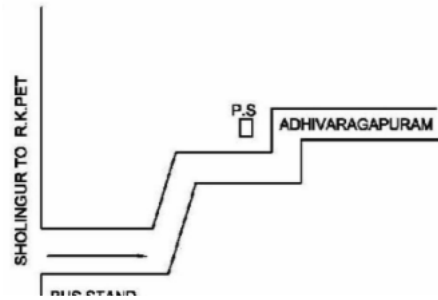

Google Map View

Polling Station Building Front View

Polling Station Front View

Cad View

Key MAP View

(4) Key Map

<p>1</p> <p>IBW1198654</p> <p>பெயர் : தீரன் தந்தை பெயர்: குமார் வீட்டு எண் : 1-74 வயது : 29 பாலினம் : ஆண்</p> <p>Photo is available</p>	<p>2</p> <p>HPH1069764</p> <p>பெயர் : சாந்தி கணவர் பெயர்: முருகன் வீட்டு எண் : 39 வயது : 46 பாலினம் : பெண்</p> <p>Photo is available</p>	<p>3</p> <p>IBW1770114</p> <p>பெயர் : தசரதன் தந்தை பெயர்: அப்பாதுரை வீட்டு எண் : 74 வயது : 80 பாலினம் : ஆண்</p> <p>Photo is available</p>
<p>4</p> <p>IBW1770122</p> <p>பெயர் : குமார் தந்தை பெயர்: ஜெயராமன் வீட்டு எண் : 74 வயது : 55 பாலினம் : ஆண்</p> <p>Photo is available</p>	<p>5</p> <p>IBW1770130</p> <p>பெயர் : மலர் கணவர் பெயர்: குமார் வீட்டு எண் : 74 வயது : 52 பாலினம் : பெண்</p> <p>Photo is available</p>	<p>6</p> <p>IBW0909101</p> <p>பெயர் : தங்கபாண்டியன் தந்தை பெயர்: குமார் வீட்டு எண் : 74 வயது : 30 பாலினம் : ஆண்</p> <p>Photo is available</p>
<p>7</p> <p>HPH1069111</p> <p>பெயர் : அர்ச்சுனன் தந்தை பெயர்: பொன்னன் வீட்டு எண் : 76 வயது : 81 பாலினம் : ஆண்</p> <p>Photo is available</p>	<p>8</p> <p>IBW2826964</p> <p>பெயர் : சமித்ரா கணவர் பெயர்: ஹரி கிருஷ்ண மூர்த்தி வீட்டு எண் : 78 வயது : 19 பாலினம் : பெண்</p> <p>Photo is available</p>	<p>9</p> <p>IBW2362788</p> <p>பெயர் : தாயார் கணவர் பெயர்: அர்ஜுனன் வீட்டு எண் : 78/1 வயது : 86 பாலினம் : பெண்</p> <p>Photo is available</p>
<p>10</p> <p>IBW2674448</p> <p>பெயர் : ஜெய்பூர் தந்தை பெயர்: பாபு வீட்டு எண் : 129 வயது : 20 பாலினம் : பெண்</p> <p>Photo is available</p>		