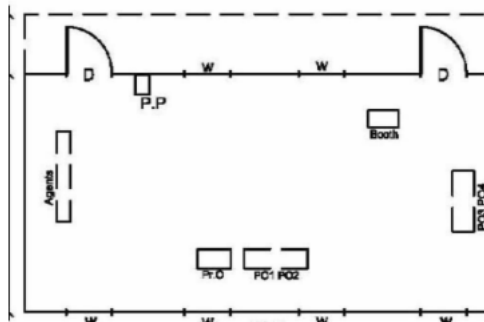

Polling Station Front View

Cad View

Key MAP View

CAD Drawing

(4) Key Map

சட்டமன்றத் தொகுதியின் எண் மற்றும் பெயர் : 3-திருத்தணி  
பிரிவு எண் மற்றும் பெயர் 1-வெள்ளாத்தூர் (ஊ), திருத்தணிரோடு (வார்டு-2)

பாகம் எண் : 158