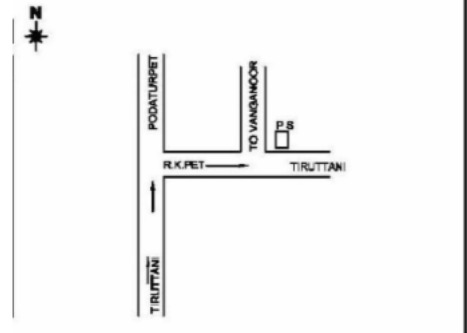

Polling Station Front View

Cad View

Key MAP View

CAD Drawing

(4) Key Map

சட்டமன்றத் தொகுதியின் எண் மற்றும் பெயர் : 3-திருத்தணி  
பிரிவு எண் மற்றும் பெயர் 1-வெள்ளாத்தூர் (ஊ), திருத்தணிரோடு (வார்டு-2)

பாகம் எண் : 158