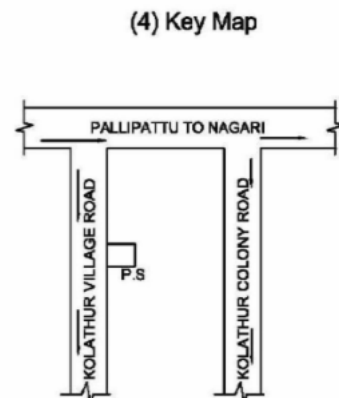

Cad View

Key MAP View