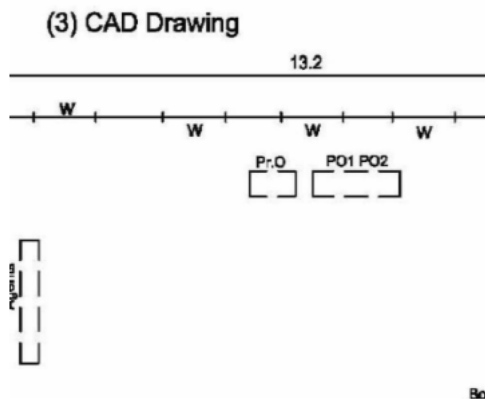

Cad View

Key MAP View