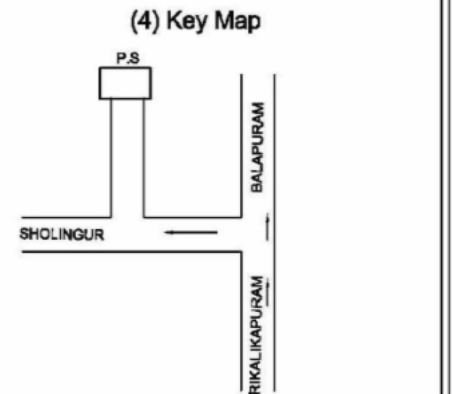

Google Map View

Polling Station Building Front View

Polling Station Front View

Cad View

Key MAP View

1 பெயர் : குணம்மாள் கணவர் பெயர் : நாராயணன் வீட்டு எண் : 1 வயது : 79 பாலினம் : பெண் Photo is available	IBW1860717	2 பெயர் : ஏகா கணவர் பெயர் : கருணாமூர்த்தி வீட்டு எண் : 1 வயது : 63 பாலினம் : பெண் Photo is available	IBW1860725	# 3 பெயர் : ஜெயலட்சுமி கணவர் பெயர் : நாகராஜ் வீட்டு எண் : 1/116 வயது : 55 பாலினம் : பெண் Photo is available	HPH3958923
4 பெயர் : மதன் குமார் தந்தை பெயர் : பலராமன் வீட்டு எண் : 1 வயது : 28 பாலினம் : ஆண் Photo is available	IBW1228915	5 பெயர் : சமலதா இதரர் பெயர் : சசிலா வீட்டு எண் : 1/3 வயது : 41 பாலினம் : பெண் Photo is available	IBW2691269	6 பெயர் : ஜெயகணேஷ் தந்தை பெயர் : தயாளன் வீட்டு எண் : 1/3 வயது : 21 பாலினம் : ஆண் Photo is available	IBW2691129
7 பெயர் : நாகராஜன் நா தந்தை பெயர் : நாராயணன் வீட்டு எண் : 1-8 வயது : 54 பாலினம் : ஆண் Photo is available	IBW1860733	8 பெயர் : ஹேமலதா தந்தை பெயர் : நாகராஜன் வீட்டு எண் : 1/8 வயது : 48 பாலினம் : பெண் Photo is available	IBW1391069	9 பெயர் : தீபாஞ்சலி நா தாயின் பெயர் : ஹேமலதா வீட்டு எண் : 1/8 வயது : 20 பாலினம் : பெண் Photo is available	IBW2723377
10 பெயர் : கார்த்திகேயன் தந்தை பெயர் : மூர்த்தி வீட்டு எண் : 1-17 வயது : 36 பாலினம் : ஆண் Photo is available	IBW0474825	11 பெயர் : ரமா கணவர் பெயர் : பாபு வீட்டு எண் : 1-18 வயது : 35 பாலினம் : பெண் Photo is available	IBW0475079	12 பெயர் : சரண்யா தந்தை பெயர் : பலராமன் வீட்டு எண் : 1-19 வயது : 34 பாலினம் : பெண் Photo is available	IBW0815258
13 பெயர் : ராஜேஷ்குமார் தந்தை பெயர் : பலராமன் வீட்டு எண் : 1-19 வயது : 31 பாலினம் : ஆண் Photo is available	IBW0815191	14 பெயர் : வெங்கடேசன் தந்தை பெயர் : வரதராஜ் வீட்டு எண் : 1-21 வயது : 59 பாலினம் : ஆண் Photo is available	IBW1140375	15 பெயர் : கவிதா கணவர் பெயர் : வெங்கடேசன் வீட்டு எண் : 1-21 வயது : 51 பாலினம் : பெண் Photo is available	IBW1140367
16 பெயர் : அஜீத்குமார் தந்தை பெயர் : ஜோதி வீட்டு எண் : 1/21 வயது : 27 பாலினம் : ஆண் Photo is available	IBW1347657	17 பெயர் : சீனிவாசலு வெ தந்தை பெயர் : வெங்கடேசன் வீட்டு எண் : 1/21 வயது : 26 பாலினம் : ஆண் Photo is available	IBW2721215	18 பெயர் : கொடியம்மாள் கணவர் பெயர் : பரசுராமன் வீட்டு எண் : 1-22 வயது : 71 பாலினம் : பெண் Photo is available	IBW0068874
19 பெயர் : சுரேஷ் தாயின் பெயர் : கொடியம்மாள் வீட்டு எண் : 1-22 வயது : 51 பாலினம் : ஆண் Photo is available	IBW0068882	20 பெயர் : ராஜி தந்தை பெயர் : சுரேஷ் வீட்டு எண் : 1/22 வயது : 22 பாலினம் : ஆண் Photo is available	IBW2566826	21 பெயர் : குணசேகரன் தந்தை பெயர் : இராமசந்திரன் வீட்டு எண் : 1-25 வயது : 36 பாலினம் : ஆண் Photo is available	IBW0475095
22 பெயர் : வனிதா கணவர் பெயர் : புருஷோத்தமன் வீட்டு எண் : 1-25 வயது : 35 பாலினம் : பெண் Photo is available	IBW0474809	23 பெயர் : திலகவதி கணவர் பெயர் : ஞானசேகரன் வீட்டு எண் : 1-26 வயது : 40 பாலினம் : பெண் Photo is available	IBW0068841	24 பெயர் : சுப்ரியா தந்தை பெயர் : ரமேஷ் வீட்டு எண் : 1/27 வயது : 23 பாலினம் : பெண் Photo is available	IBW2445948
25 பெயர் : கிருத்தீஷ் ரமேஷ் தாயின் பெயர் : வெற்றிசெல்வி வீட்டு எண் : 1/27 வயது : 20 பாலினம் : ஆண் Photo is available	IBW2714426	26 பெயர் : சதீஸ் தந்தை பெயர் : செல்வராஜ் வீட்டு எண் : 1-28 வயது : 36 பாலினம் : ஆண் Photo is available	IBW0474999	27 பெயர் : சரத்குமார் தந்தை பெயர் : செல்வராஜ் வீட்டு எண் : 1-28 வயது : 31 பாலினம் : ஆண் Photo is available	IBW1140359
28 பெயர் : விஷ்ணு வி தந்தை பெயர் : விஜயகுமார் வீட்டு எண் : 1/28 வயது : 19 பாலினம் : ஆண் Photo is available	IBW2751238	29 பெயர் : மலர் கணவர் பெயர் : தனசேகர் வீட்டு எண் : 1-30 வயது : 52 பாலினம் : பெண் Photo is available	IBW0694422	30 பெயர் : மகேந்திரன் தந்தை பெயர் : கருணாநிதி வீட்டு எண் : 1-31 வயது : 39 பாலினம் : ஆண் Photo is available	IBW0068759