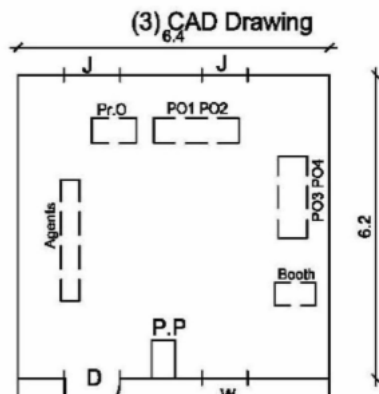

Google Map View

Polling Station Building Front View

Polling Station Front View

Cad View

Key MAP View

1 பெயர் : குணம்மாள் கணவர் பெயர் : நாராயணன் வீட்டு எண் : 1 வயது : 79 பாலினம் : பெண் Photo is available	IBW1860717	2 பெயர் : ஏகா கணவர் பெயர் : கருணாமூர்த்தி வீட்டு எண் : 1 வயது : 63 பாலினம் : பெண் Photo is available	IBW1860725	# 3 பெயர் : ஜெயலட்சுமி கணவர் பெயர் : நாகராஜ் வீட்டு எண் : 1/116 வயது : 55 பாலினம் : பெண் Photo is available	HPH3958923
4 பெயர் : மதன் குமார் தந்தை பெயர் : பலராமன் வீட்டு எண் : 1 வயது : 28 பாலினம் : ஆண் Photo is available	IBW1228915	5 பெயர் : சமலதா இதரர் பெயர் : சசிலா வீட்டு எண் : 1/3 வயது : 41 பாலினம் : பெண் Photo is available	IBW2691269	6 பெயர் : ஜெயகணேஷ் தந்தை பெயர் : தயாளன் வீட்டு எண் : 1/3 வயது : 21 பாலினம் : ஆண் Photo is available	IBW2691129
7 பெயர் : நாகராஜன் நா தந்தை பெயர் : நாராயணன் வீட்டு எண் : 1-8 வயது : 54 பாலினம் : ஆண் Photo is available	IBW1860733	8 பெயர் : ஹேமலதா தந்தை பெயர் : நாகராஜன் வீட்டு எண் : 1/8 வயது : 48 பாலினம் : பெண் Photo is available	IBW1391069	9 பெயர் : தீபாஞ்சலி நா தாயின் பெயர் : ஹேமலதா வீட்டு எண் : 1/8 வயது : 20 பாலினம் : பெண் Photo is available	IBW2723377
10 பெயர் : கார்த்திகேயன் தந்தை பெயர் : மூர்த்தி வீட்டு எண் : 1-17 வயது : 36 பாலினம் : ஆண் Photo is available	IBW0474825	11 பெயர் : ரமா கணவர் பெயர் : பாபு வீட்டு எண் : 1-18 வயது : 35 பாலினம் : பெண் Photo is available	IBW0475079	12 பெயர் : சரண்யா தந்தை பெயர் : பலராமன் வீட்டு எண் : 1-19 வயது : 34 பாலினம் : பெண் Photo is available	IBW0815258
13 பெயர் : ராஜேஷ்குமார் தந்தை பெயர் : பலராமன் வீட்டு எண் : 1-19 வயது : 31 பாலினம் : ஆண் Photo is available	IBW0815191	14 பெயர் : வெங்கடேசன் தந்தை பெயர் : வரதராஜ் வீட்டு எண் : 1-21 வயது : 59 பாலினம் : ஆண் Photo is available	IBW1140375	15 பெயர் : கவிதா கணவர் பெயர் : வெங்கடேசன் வீட்டு எண் : 1-21 வயது : 51 பாலினம் : பெண் Photo is available	IBW1140367
16 பெயர் : அஜீத்குமார் தந்தை பெயர் : ஜோதி வீட்டு எண் : 1/21 வயது : 27 பாலினம் : ஆண் Photo is available	IBW1347657	17 பெயர் : சீனிவாசலு வெ தந்தை பெயர் : வெங்கடேசன் வீட்டு எண் : 1/21 வயது : 26 பாலினம் : ஆண் Photo is available	IBW2721215	18 பெயர் : கொடியம்மாள் கணவர் பெயர் : பரசுராமன் வீட்டு எண் : 1-22 வயது : 71 பாலினம் : பெண் Photo is available	IBW0068874
19 பெயர் : சுரேஷ் தாயின் பெயர் : கொடியம்மாள் வீட்டு எண் : 1-22 வயது : 51 பாலினம் : ஆண் Photo is available	IBW0068882	20 பெயர் : ராஜி தந்தை பெயர் : சுரேஷ் வீட்டு எண் : 1/22 வயது : 22 பாலினம் : ஆண் Photo is available	IBW2566826	21 பெயர் : குணசேகரன் தந்தை பெயர் : இராமசந்திரன் வீட்டு எண் : 1-25 வயது : 36 பாலினம் : ஆண் Photo is available	IBW0475095
22 பெயர் : வனிதா கணவர் பெயர் : புருஷோத்தமன் வீட்டு எண் : 1-25 வயது : 35 பாலினம் : பெண் Photo is available	IBW0474809	23 பெயர் : திலகவதி கணவர் பெயர் : ஞானசேகரன் வீட்டு எண் : 1-26 வயது : 40 பாலினம் : பெண் Photo is available	IBW0068841	24 பெயர் : சுப்ரியா தந்தை பெயர் : ரமேஷ் வீட்டு எண் : 1/27 வயது : 23 பாலினம் : பெண் Photo is available	IBW2445948
25 பெயர் : கிருத்தீஷ் ரமேஷ் தாயின் பெயர் : வெற்றிசெல்வி வீட்டு எண் : 1/27 வயது : 20 பாலினம் : ஆண் Photo is available	IBW2714426	26 பெயர் : சதீஸ் தந்தை பெயர் : செல்வராஜ் வீட்டு எண் : 1-28 வயது : 36 பாலினம் : ஆண் Photo is available	IBW0474999	27 பெயர் : சரத்குமார் தந்தை பெயர் : செல்வராஜ் வீட்டு எண் : 1-28 வயது : 31 பாலினம் : ஆண் Photo is available	IBW1140359
28 பெயர் : விஷ்ணு வி தந்தை பெயர் : விஜயகுமார் வீட்டு எண் : 1/28 வயது : 19 பாலினம் : ஆண் Photo is available	IBW2751238	29 பெயர் : மலர் கணவர் பெயர் : தனசேகர் வீட்டு எண் : 1-30 வயது : 52 பாலினம் : பெண் Photo is available	IBW0694422	30 பெயர் : மகேந்திரன் தந்தை பெயர் : கருணாநிதி வீட்டு எண் : 1-31 வயது : 39 பாலினம் : ஆண் Photo is available	IBW0068759