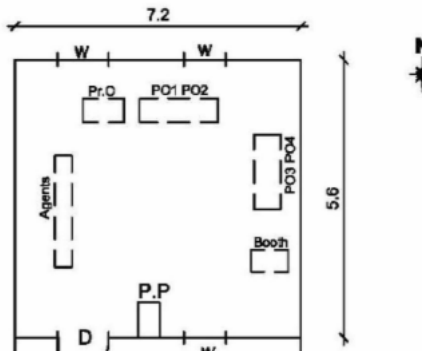

Polling Station Front View

Cad View

Key MAP View

(3) CAD Drawing

(4) Key Map

1 பெயர் : அமிர்த பேல்கியா கணவர் பெயர்: சாமுவேல் வீட்டு எண் : 2/200 வயது : 48 பாலினம் : பெண் Photo is available	IBW1426691	2 பெயர் : கலைவாணி கணவர் பெயர்: சத்யராஜ் வீட்டு எண் : 3/7 வயது : 35 பாலினம் : பெண் Photo is available	IBW1326537	3 பெயர் : சிவந்தி தந்தை பெயர்: சீமோன் வீட்டு எண் : 3-12 வயது : 31 பாலினம் : பெண் Photo is available	IBW1140698
4 பெயர் : நர்மதா தந்தை பெயர்: அப்ரகாம் வீட்டு எண் : 3/251 வயது : 25 பாலினம் : பெண் Photo is available	IBW1390814	5 பெயர் : புனிதா கணவர் பெயர்: அம்சன் வீட்டு எண் : 3-38 வயது : 35 பாலினம் : பெண் Photo is available	IBW1140789	6 பெயர் : சுசீதரா தந்தை பெயர்: சமரசம் வீட்டு எண் : 3-149 வயது : 30 பாலினம் : பெண் Photo is available	IBW1030105
7 பெயர் : தமிழரசி தந்தை பெயர்: கிருபாகரன் வீட்டு எண் : 3-207 வயது : 28 பாலினம் : பெண் Photo is available	IBW1140938	8 பெயர் : நரேஷ்குமார் தந்தை பெயர்: யோவன் வீட்டு எண் : 3/339 வயது : 22 பாலினம் : ஆண் Photo is available	IBW2557858	9 பெயர் : கல்யாணி கணவர் பெயர்: சுரேஷ் வீட்டு எண் : 3/485 வயது : 42 பாலினம் : பெண் Photo is available	IBW2358471
10 பெயர் : ஜாபகாணீ சைமன் தந்தை பெயர்: சைமன் நல்லமுத்து வீட்டு எண் : 3-485 வயது : 27 பாலினம் : பெண் Photo is available	IBW2447167	11 பெயர் : ஷீபா பிரேம் குமரி கணவர் பெயர்: குணாலன் வீட்டு எண் : 3/490 வயது : 41 பாலினம் : பெண் Photo is available	IBW1390871	12 பெயர் : சச்சின் தந்தை பெயர்: குணாளன் வீட்டு எண் : 3/490 வயது : 21 பாலினம் : ஆண் Photo is available	IBW2637676
13 பெயர் : பிரிதா தந்தை பெயர்: குணாளன் வீட்டு எண் : 3/490 வயது : 20 பாலினம் : பெண் Photo is available	IBW2694768	14 பெயர் : மதியழகன் தந்தை பெயர்: ஜெயபால் வீட்டு எண் : 3-506 வயது : 34 பாலினம் : ஆண் Photo is available	IBW1030139	15 பெயர் : சீனு தந்தை பெயர்: சின்னா வீட்டு எண் : 3-527 வயது : 23 பாலினம் : ஆண் Photo is available	IBW2608750
16 பெயர் : பிரவீன்குமார் தந்தை பெயர்: யோவான் வீட்டு எண் : 3-623 வயது : 28 பாலினம் : ஆண் Photo is available	IBW1140797	17 பெயர் : சவிதா தந்தை பெயர்: லலித்குமார் வீட்டு எண் : 3-633 வயது : 31 பாலினம் : பெண் Photo is available	IBW1140680	18 பெயர் : சுவாதி தந்தை பெயர்: ரகு வீட்டு எண் : 3\658 வயது : 24 பாலினம் : பெண் Photo is available	IBW2358547
19 பெயர் : சுஷ்மிதா தந்தை பெயர்: வேலாயுதம் வீட்டு எண் : 3/675 வயது : 22 பாலினம் : பெண் Photo is available	IBW2567154	# 20 பெயர் : கிதியோன் தந்தை பெயர்: பிரபு வீட்டு எண் : 3\724 வயது : 24 பாலினம் : ஆண் Photo is available	IBW2358513	21 பெயர் : கீர்த்தனா பிரபு தந்தை பெயர்: பிரபு செல்வம் வீட்டு எண் : 3/724 வயது : 22 பாலினம் : பெண் Photo is available	IBW2678464
22 பெயர் : அனிதா கணவர் பெயர்: ராஜா வீட்டு எண் : 3-727 வயது : 39 பாலினம் : பெண் Photo is available	IBW1140722	23 பெயர் : ராஜ் மேஷியா தந்தை பெயர்: மோகன் வீட்டு எண் : 3/888 வயது : 26 பாலினம் : ஆண் Photo is available	IBW1390632	24 பெயர் : ரபிதா ரக்ஷியா தந்தை பெயர்: மோகன் வீட்டு எண் : 3/888 வயது : 23 பாலினம் : பெண் Photo is available	IBW2447969
25 பெயர் : கோமதி கணவர் பெயர்: பன்னீர் செல்வம் வீட்டு எண் : 3/980 வயது : 42 பாலினம் : பெண் Photo is available	IBW2358612	26 பெயர் : மணிகண்டன் தந்தை பெயர்: பாபு வீட்டு எண் : 6/1 வயது : 26 பாலினம் : ஆண் Photo is available	IBW1390665	27 பெயர் : பிரதீப் தந்தை பெயர்: சபாபதி வீட்டு எண் : 86 வயது : 35 பாலினம் : ஆண் Photo is available	IBW0475194
28 பெயர் : சஞ்சய் தந்தை பெயர்: ரகு வீட்டு எண் : 152 வயது : 26 பாலினம் : ஆண் Photo is available	IBW2358448	29 பெயர் : வினோத் தந்தை பெயர்: வில்சன் வீட்டு எண் : 312 வயது : 37 பாலினம் : ஆண் Photo is available	IBW0165159	30 பெயர் : மேரிசசீலா கணவர் பெயர்: நல்லமுத்து வீட்டு எண் : 485 வயது : 81 பாலினம் : பெண் Photo is available	IBW1881929